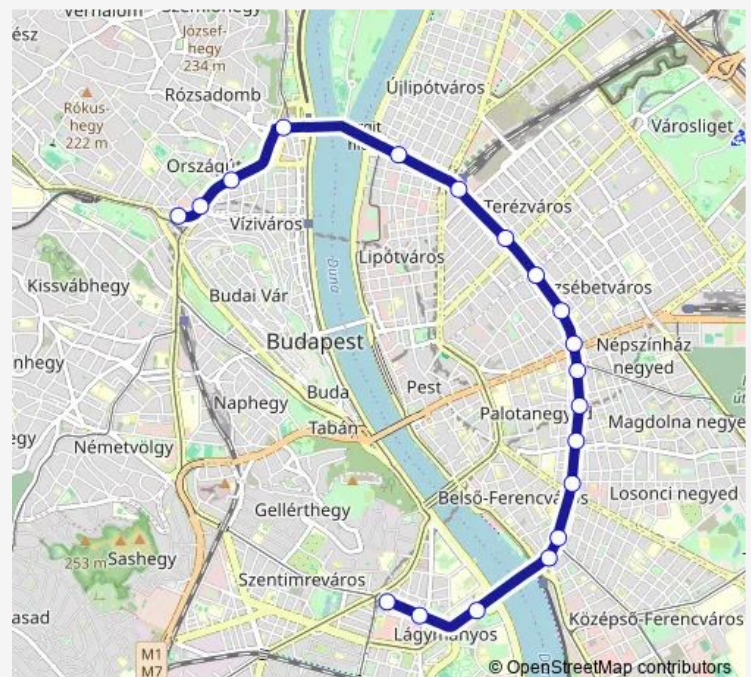

Rákóczi tér M

Harminckettesek tere

Corvin-negyed M

Mester utca / Ferenc körút

Boráros tér H

Petőfi híd, budai hídfő

Budafoki út / Karinthy Frigyes út

Móricz Zsigmond körtér M

### Route schedule

Széll Kálmán tér M — Móricz Zsigmond körtér M

Monday 23:50-02:47<sup>+1</sup>

Tuesday 03:02-04:30

Wednesday —

Thursday 23:50-02:47<sup>+1</sup>

Friday 03:02-04:30

Saturday —

### Route info

Direction: Széll Kálmán tér M

Stops: 20

Trip Duration: 0 hour 27 min