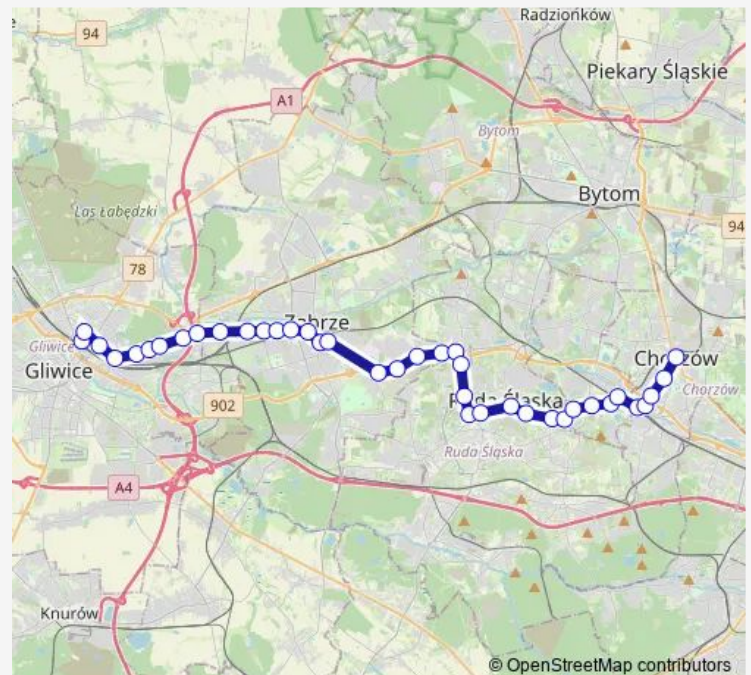

Ruda Klary

Route schedule

Gliwice Centrum Przesiadkowe — Chorzów Rynek

Monday 21:48

Tuesday 21:48

Wednesday 21:48

Thursday 21:48

Friday 21:48

Saturday 21:48

Sunday 21:48

Route info

Direction: Gliwice Centrum Przesiadkowe

Stops: 39

Trip Duration: 1 hour 6 min

Ruda Południowa

Ruda Zamet