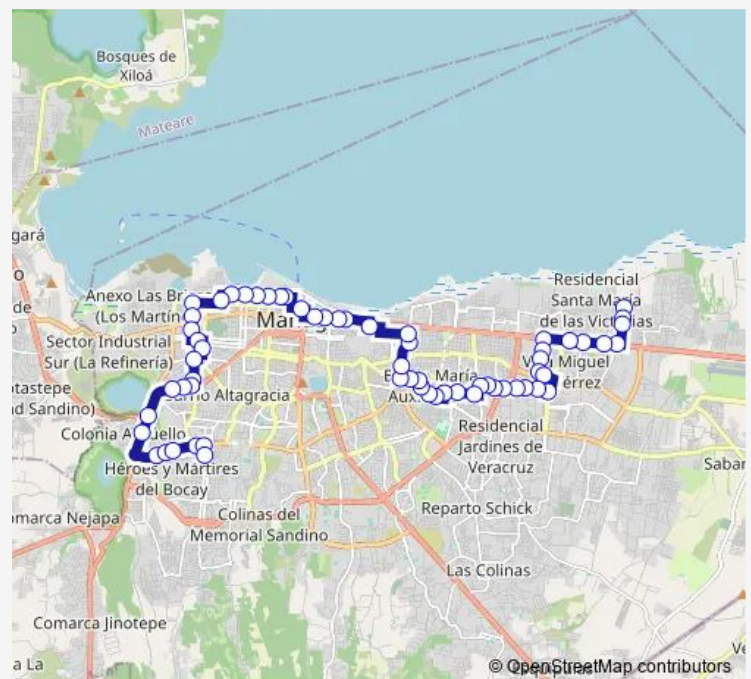

Las Sopas

Bello Horizonte Sur

Autolavado El Ceibón

Route schedule

Terminal Barrio Camilo Chamorro — Parque Independencia

Monday 06:00-20:15

Tuesday 06:00-20:15

Wednesday 06:00-20:15

Thursday 06:00-20:15

Friday 06:00-20:15

Saturday 06:00-20:15

Sunday 06:00-20:15

Route info

Direction: Terminal Barrio Camilo Chamorro

Stops: 63

Trip Duration: 1 hour 20 min

6 — Ruta 6

Tamenicsa

Sagrada Familia

Casa Comunal

Billares Mario Piquete

Semáforo El Paraisito

Puente El Paraisito

Taller Changai

Route info

Direction: Parque Independencia

Stops: 69

Trip Duration: 1 hour 20 min

Cristo del Rosario Oeste

Cristo del Rosario Este

San Sebastián

Casa para el Pueblo