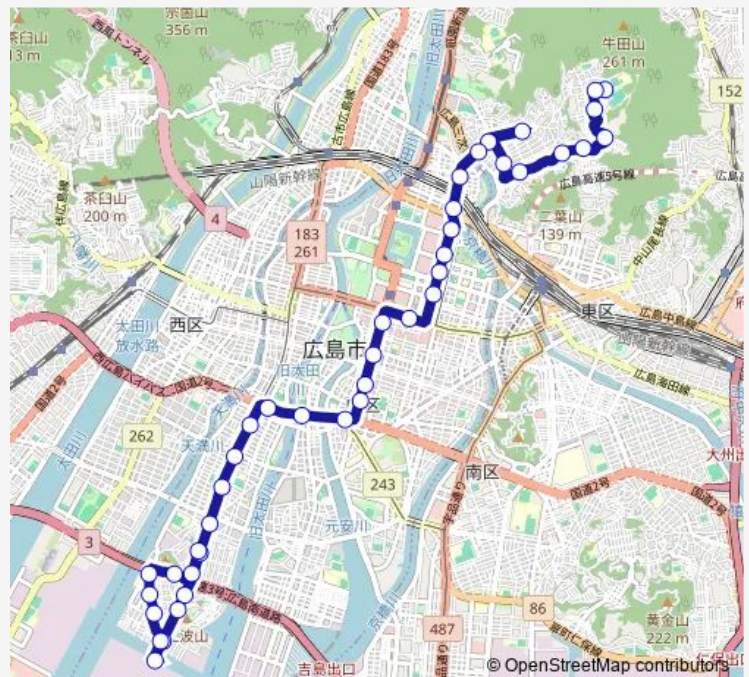

Bus 6 6号線

[Go to website](#)

Direction

牛田早稲田団地 — 江波営業所

41 stops

[Open route schedule](#)

- 牛田早稲田団地
- 牛田早稲田三丁目
- 早稲田団地郵便局前
- 女学院大学前
- 牛田東二丁目
- 牛田東一丁目
- 牛田南
- 牛田本町一丁目
- 牛田旭
- 牛田本町
- 牛田大橋
- 白島九軒町
- 白島町
- 広島はくしま病院
- 検察庁前
- 合同庁舎入口
- 京口門
- 八丁堀(りそな銀行前)
- 本通り
- 袋町
- 中電前

Route schedule

牛田早稲田団地 — 江波営業所

Monday	07:16-22:00
Tuesday	07:16-22:00
Wednesday	07:16-22:00
Thursday	07:16-22:00
Friday	07:16-22:00
Saturday	07:35-21:25
Sunday	07:39-21:25

Route info

Direction: 牛田早稲田団地

Stops: 41

Trip Duration: 1 hour 3 min

■ 6 — 6号線

BusMaps

市役所前

大手町四丁目

加古町

舟入本町

舟入幸町

The schedule is provided in the local timezone. Times with "(+1)" indicate departures on the next day.

PDF file created on 2025-01-16

2024 BusMaps.com - All Rights Reserved