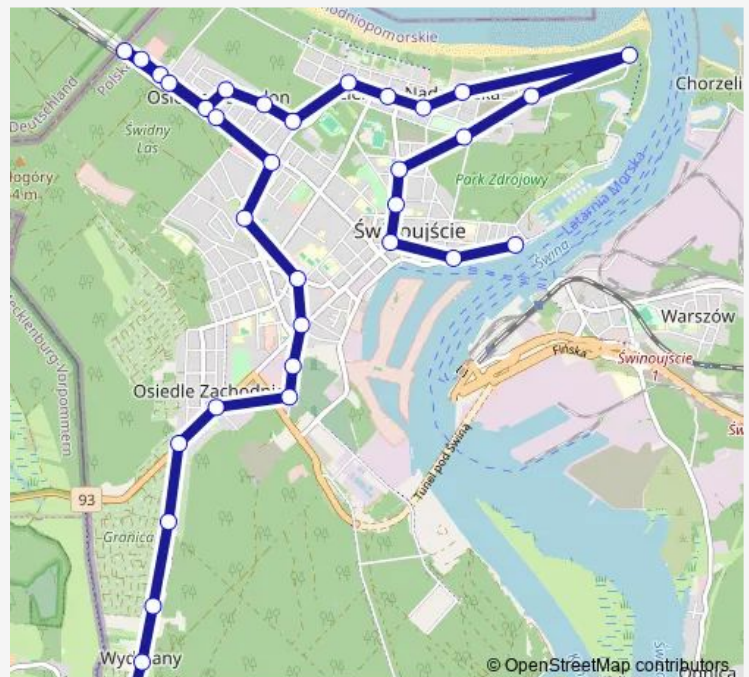

Plac Wolności

Centrum

Wieża widokowa

Grodek

Uzdrowskowa - Interferie

Uzdrowskowa - Wiatrak

Uzdrowskowa - Promenada

Rusałka

Wojska Polskiego - Granica

Wojska Polskiego / Bałtycka

Wojska Polskiego / Roosevelta

Route schedule

Kapitanat Portu — Wydrzany

Monday 07:43-20:14

Tuesday 07:43-20:14

Wednesday 07:43-20:14

Thursday 07:43-20:14

Friday 07:43-20:14

Saturday 08:13-20:33

Sunday 08:13-20:13

Route info

Direction: Kapitanat Portu

Stops: 33

Trip Duration: 0 hour 53 min

11 Listopada - Dworzec Ubb

11 Listopada / Hetmańska

Kołątaja - Rynek

Grunwaldzka / Karsiborska

Cmentarz - Brama Główna

Cmentarz - Brama nr li

Grunwaldzka - Logos

Osiedle Krzywa