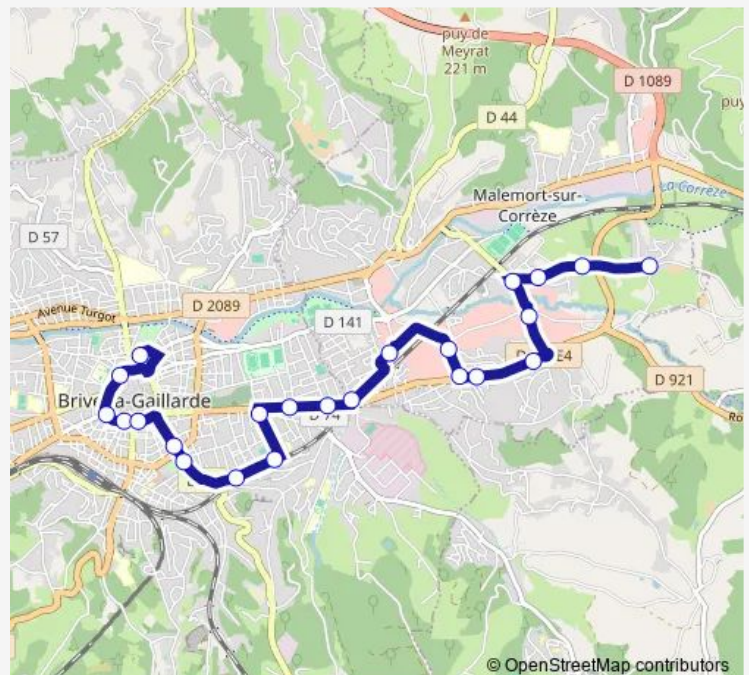

### Route schedule

LES Escures — Place DU 14 Juillet

Monday	—
Tuesday	—
Wednesday	—
Thursday	—
Friday	—
Saturday	—
Sunday	11:30-17:40

### Route info

Direction: LES Escures

Stops: 17

Trip Duration: 0 hour 16 min

© OpenStreetMap contributors

## Direction

Place DU 14 Juillet — LES Escures

20 stops

[Open route schedule](#)

Place DU 14 Juillet

Koenig

Republique

Lyautey

## Route info

Direction: Place DU 14 Juillet

Stops: 20

Trip Duration: 0 hour 22 min