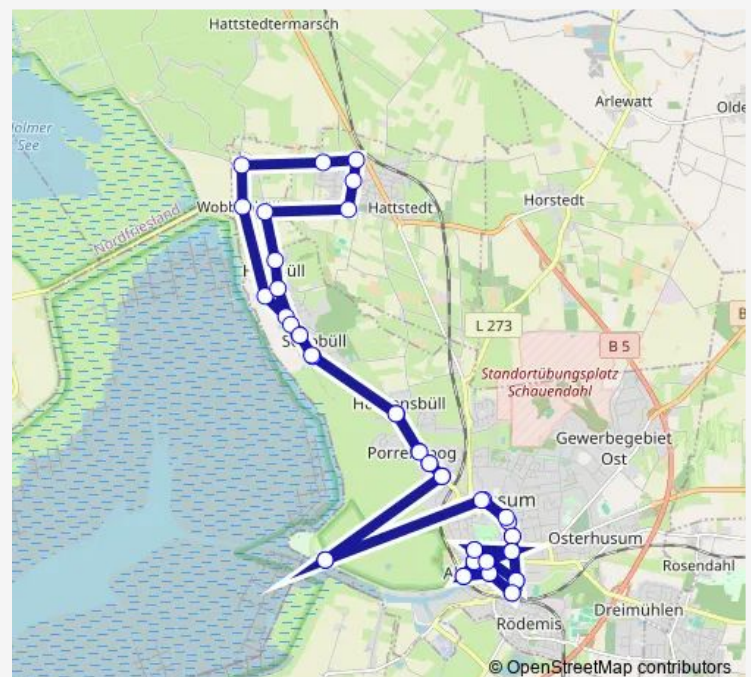

Direction

Husum(Nordsee) Zob — Husum(Nordsee) Zob

34 stops

[Open route schedule](#)

- Husum(Nordsee) Zob
- Husum(Nordsee) Brinkmannstraße
- Husum(Nordsee) Gemeinschaftsschule Nord
- Husum(Nordsee) Adolf-Brütt-Straße
- Husum(Nordsee) Westerkampweg
- Husum(Nordsee) VHS/Jugendherberge
- Husum(Nordsee) Marienburger Straße
- Husum(Nordsee) Hockensbüll Brücke
- Husum(Nordsee) Hockensbüll/Dorf
- Husum-Schobüll Süderbergweg
- Husum-Schobüll Norderbergweg
- Husum-Schobüll Nordseestraße
- Husum-Halebüll Altendorfer Straße
- Wobbenbüll Dorfstraße
- Wobbenbüll Alte Schule
- Hattstedt Osterwiede
- Hattstedt Wobbenbüller Chaussee
- Hattstedt Post
- Hattstedt Schule
- Wobbenbüll Süderweg
- Husum(Nordsee)-Halebüll Strandweg

Route schedule

Husum(Nordsee) Zob — Husum(Nordsee) Zob

Monday	15:15
Tuesday	15:15
Wednesday	15:15
Thursday	15:15
Friday	15:15
Saturday	—
Sunday	—

Route info

Direction: Husum(Nordsee) Zob

Stops: 34

Trip Duration: 0 hour 53 min

Husum-Schobüll Kaageweg

Husum-Schobüll Nordseestraße

Husum-Schobüll Norderbergweg

Husum-Schobüll Süderbergweg

Husum(Nordsee) Hockensbüll/Dorf

Husum(Nordsee) Hockensbüll Brücke

Husum(Nordsee) Marienburger Straße

Husum(Nordsee) VHS/Jugendherberge

Husum(Nordsee) Westerkampweg

Husum(Nordsee) Adolf-Brütt-Straße

Husum(Nordsee) Gemeinschaftsschule Nord

Husum(Nordsee) Brinkmannstraße

Husum(Nordsee) Zob

Direction

Husum(Nordsee) Zob — Husum(Nordsee) Zob