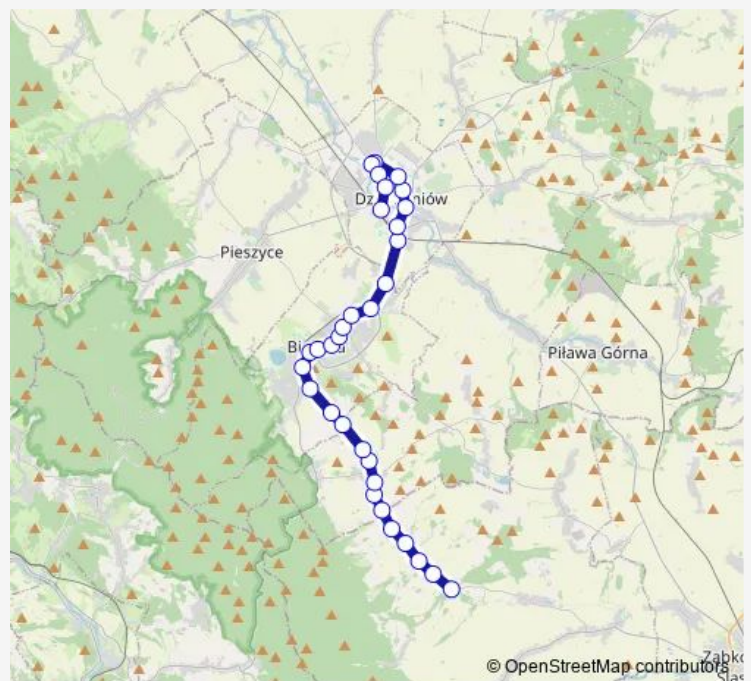

Dzierżoniów Batalionów Chłopskich

Dzierżoniów Mzk

Bielawa Gazownia

Bielawa Bieltex I

Bielawa Bata

Bielawa Lok

Bielawa Hotel Pod Wielką Sową

Bielawa Żeromskiego (Pl. Wolności)

Bielawa Bielbaw

Bielawa Ludowa

Bielawa Ostroszowicka

Route schedule

Dzierżoniów Batalionów Chłopskich — Ostroszowice
Ośrodek zdrowia

Monday 05:34

Tuesday 05:34

Wednesday 05:34

Thursday 05:34

Friday 05:34

Saturday —

Sunday —

Route info

Direction: Dzierżoniów Batalionów Chłopskich

Stops: 30

Trip Duration: 0 hour 42 min

6 — Linia 6

BusMaps

Bielawa Ace Rico

Bielawa Szewska

Bielawa Józefówek

Ostroszowice I

Ostroszowice Sklep

Ostroszowice Fabryka Mebli (stawy)