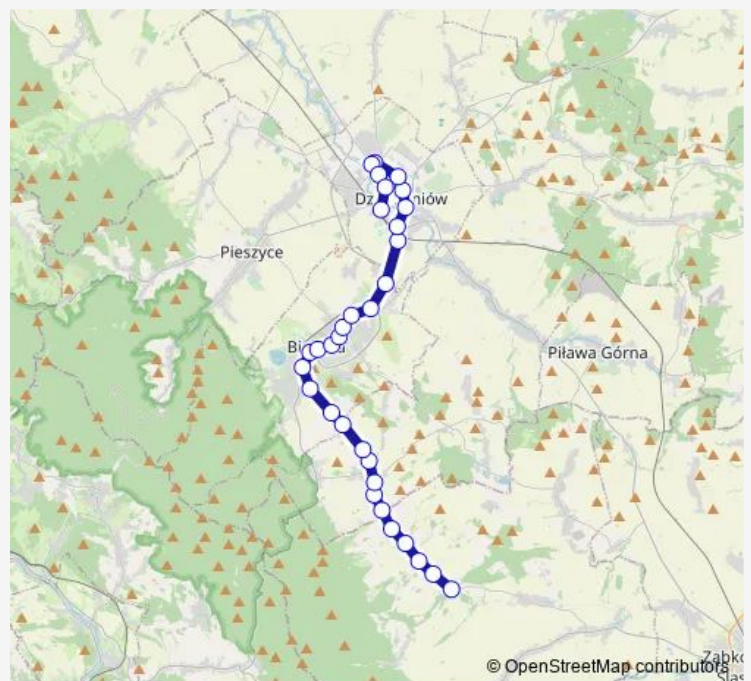

Dzierżoniów Batalionów Chłopskich

Dzierżoniów Mzk

Bielawa Gazownia

Bielawa Bieltex I

Bielawa Bata

Bielawa Lok

Bielawa Hotel Pod Wielką Sową

Bielawa Żeromskiego (Pl. Wolności)

Bielawa Bielbaw

Bielawa Ludowa

Bielawa Ostroszowicka

Route schedule

Dzierżoniów Batalionów Chłopskich — Ostroszowice
Ośrodek zdrowia

Monday 05:34

Tuesday 05:34

Wednesday 05:34

Thursday 05:34

Friday 05:34

Saturday —

Sunday —

Route info

Direction: Dzierżoniów Batalionów Chłopskich

Stops: 30

Trip Duration: 0 hour 42 min

6 — Linia 6

BusMaps

Bielawa Ace Rico

Bielawa Szewska

Bielawa Józefówek

Ostroszowice I

Ostroszowice Sklep

Ostroszowice Fabryka Mebli (stawy)