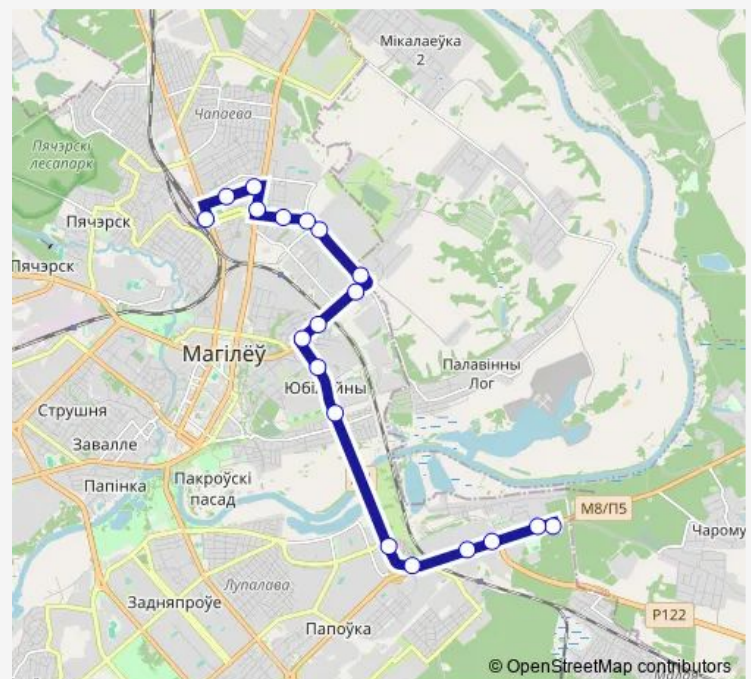

Проходная

ОАО Моготекс

Школа № 25

улица Крупской

улица Белинского

Поликлиника № 12

Привокзальная площадь (высадка)

Route schedule

КП Любужский лесопарк — Привокзальная площадь (высадка)

Monday	—
Tuesday	—
Wednesday	—
Thursday	—
Friday	—
Saturday	06:09-18:45
Sunday	06:09-18:45

Route info

Direction: КП Любужский лесопарк

Stops: 19

Trip Duration: 0 hour 41 min

Direction

Железнодорожный вокзал — КП Любужский лесопарк

15 stops

[Open route schedule](#)

Железнодорожный вокзал

Школа №25

Моготекс

завод Лифтмаш

Thursday —

Friday —

Saturday 06:42-18:06

Sunday 06:42-18:06

Route info

Direction: Железнодорожный вокзал

Stops: 15

Trip Duration: 0 hour 32 min