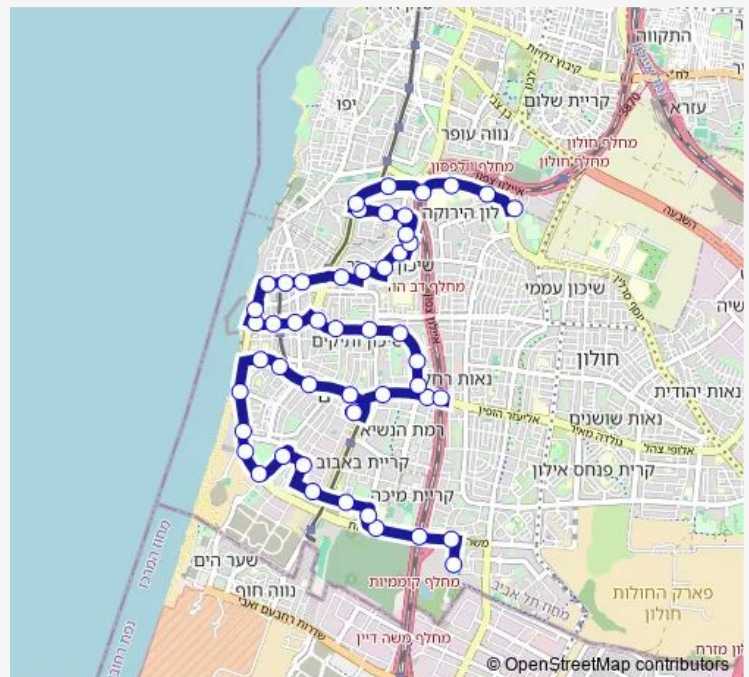

רוטשילד/הרצל

דרך בן גוריון/רוטשילד

חוף הסלע/דרך בן גוריון

Route schedule

משרד הרישוי/הלוחמים — חניון אגד/דן שומרון

Monday 06:55-20:20

Tuesday 06:55-20:20

Wednesday 06:55-20:20

Thursday 06:55-20:20

Friday 09:00-15:00

Saturday —

Sunday 06:55-20:20

Route info

Direction: משרד הרישוי/הלוחמים

Stops: 55

Trip Duration: 0 hour 57 min