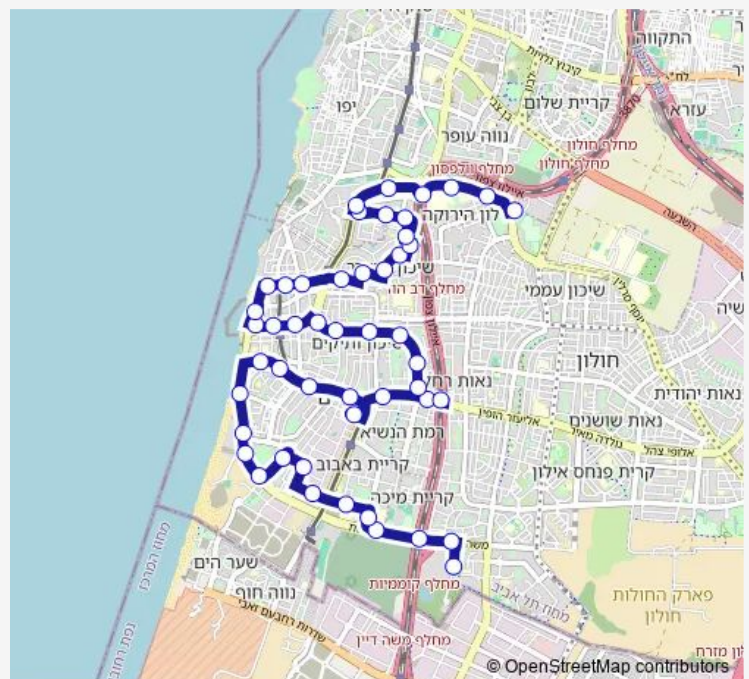

רוטשילד/הרצל

דרך בן גוריון/רוטשילד

חוף הסלע/דרך בן גוריון

Route schedule

משרד הרישוי/הלוחמים — חניון אגד/דן שומרון

Monday	06:55-20:20
Tuesday	06:55-20:20
Wednesday	06:55-20:20
Thursday	06:55-20:20
Friday	09:00-14:30
Saturday	—
Sunday	06:55-20:20

Route info

Direction: משרד הרישוי/הלוחמים

Stops: 55

Trip Duration: 0 hour 57 min

אמפי בת ים/שדרות העצמאות

ת.רק'ל ז'בוטינסקי/שד' העצמאות

הרב עוזיאל/שדרות העצמאות

אנילביץ'/דניאל