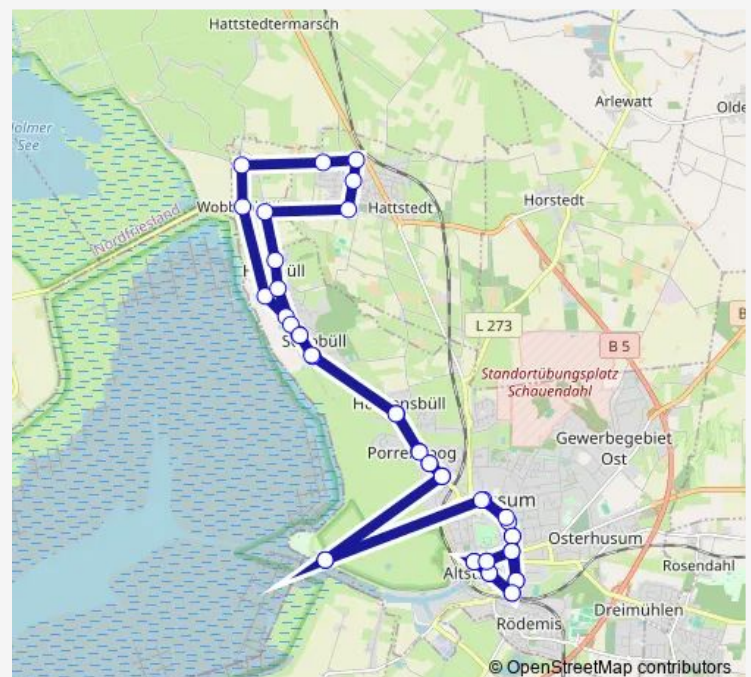

Hattstedt, Wobbenbüller Chaussee, Mast 1l

Hattstedt, Post, Mast 1l

Hattstedt, Schule, Mast 1o

Wobbenbüll, Süderweg, Mast 1l

Husum-Halebüll, Strandweg, Mast 1l

Route schedule

Husum, Zob, Mast 3 — Husum, Zob, Mast 3

Monday 06:15-18:15

Tuesday 06:15-18:15

Wednesday 06:15-18:15

Thursday 06:15-18:15

Friday 06:15-18:15

Saturday 09:15-18:15

Sunday 18:15

Route info

Direction: Husum, Zob, Mast 3

Stops: 34

Trip Duration: 0 hour 53 min

Husum-Schobüll, Kaageweg, Mast 1l

Husum-Schobüll, Nordseestraße, Mast 2l

Husum-Schobüll, Norderbergweg, Mast 2l

Husum-Schobüll, Süderbergweg, Mast 2l

Husum-Hockensbüll, Dorf, Mast 2u

Husum, Hockensbüll Brücke, Mast 2l

Husum, Marienburger Straße, Mast 2l

Husum, VHS/Jugendherberge, Mast 1r

Husum, Westerkampweg, Mast 7l

Husum, Adolf-Brütt-Straße, Mast 2u

Husum, Gemeinschaftsschule Nord, Mast 2l