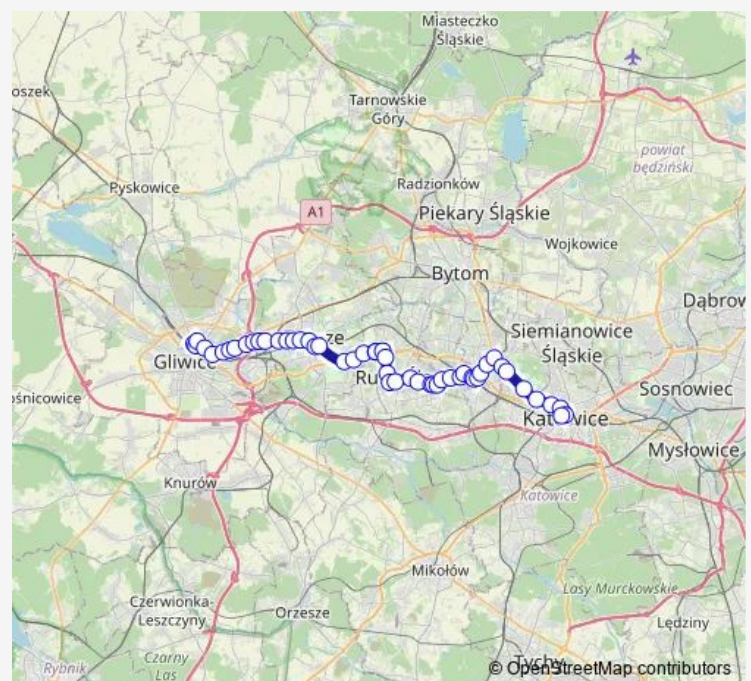

### Route schedule

Gliwice Centrum Przesiadkowe [tech] — Chorzów Rynek

Monday —

Tuesday —

Wednesday —

Thursday 03:52-21:46

Friday —

Saturday —

### Route info

Direction: Gliwice Centrum Przesiadkowe [tech]

Stops: 44

Trip Duration: 1 hour 8 min

6 - Gliwice Centrum Przesiadkowe - Katowice Mickiewiczza

Zaborze Wolności

granica Ruda - Zabrze (Klary)

Ruda Klary