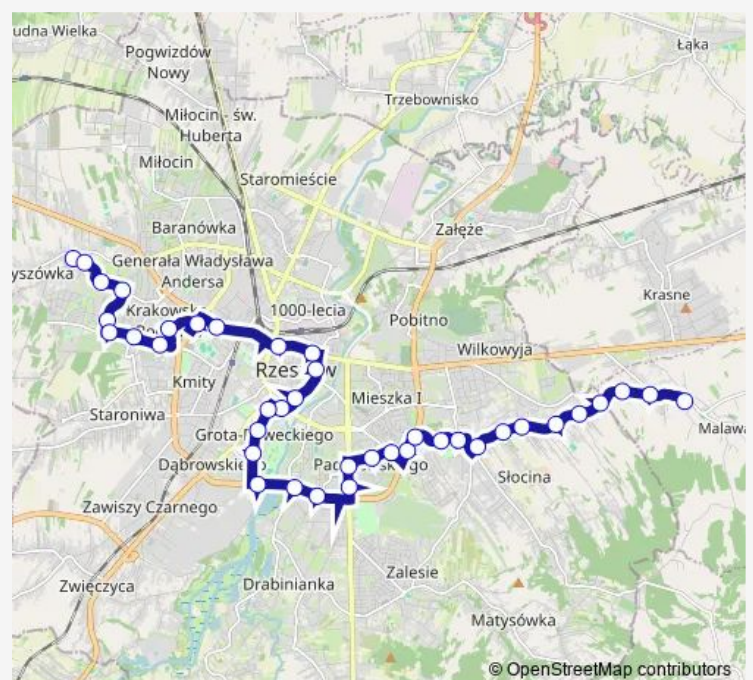

Sanocka / Krośnieńska 02

Bł. Karoliny / Sanocka 03

Bł. Karoliny / Strzyżowska 01

Wiktora park 01

Solarza 01

Witosa Jedn. Wojskowa 08

Krakowska Jedn. Wojskowa 01

Piłsudskiego U. Marszałkowski 05

Route schedule

Ustrzycka / Magórska 07 — Piłsudskiego U. Marszałkowski 05

Monday 12:51-18:25

Tuesday 17:58-18:25

Wednesday 12:51-18:25

Thursday 17:58-18:25

Friday 17:58-18:25

Saturday —

Sunday 12:51

Route info

Direction: Ustrzycka / Magórska 07

Stops: 12

Trip Duration: 0 hour 15 min

Direction

Malawa OSP 06 — Ustrzycka 06

36 stops

[Open route schedule](#)

Malawa OSP 06

Malawa skrzyżowanie 03

Malawa granica 01

Słocińska pętla 11

Słocińska / Rodziny Lutaków 09

Słocińska / Pileckich 07

Słocińska / Niedziochy 05