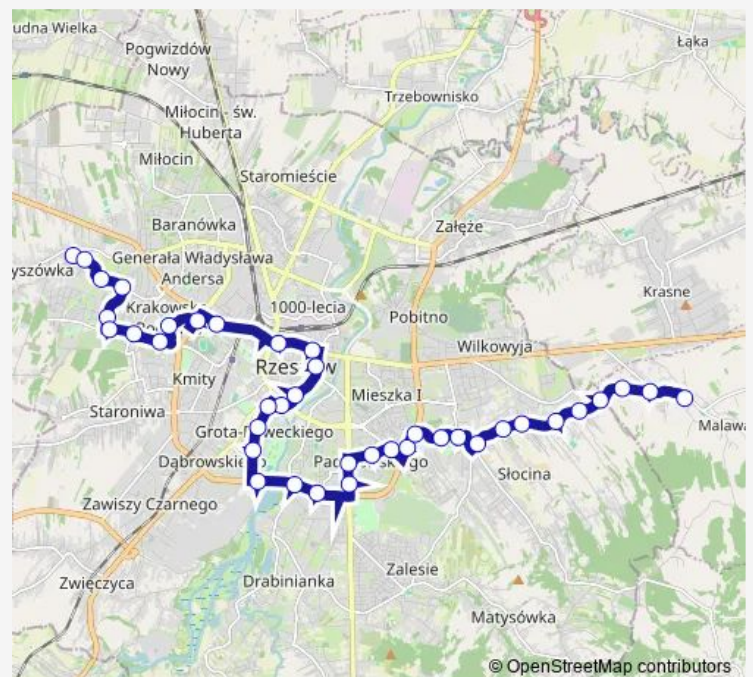

### Direction

Ustrzycka / Magórska 07 — Piłsudskiego U. Marszałkowski 05

12 stops

[Open route schedule](#)

Ustrzycka / Magórska 07

Ustrzycka 05

Ustrzycka / Wadowicka 03

Ustrzycka pętla 01

### Route schedule

Ustrzycka / Magórska 07 — Piłsudskiego U. Marszałkowski 05

Monday	17:58-18:25
Tuesday	17:58-18:25
Wednesday	17:58-18:25
Thursday	17:58-18:25
Friday	17:58-18:25
Saturday	—
Sunday	12:51

### Route info

Direction: Ustrzycka / Magórska 07

Stops: 12

Trip Duration: 0 hour 15 min

## Direction

Malawa OSP 06 — Ustrzycka 06

36 stops

[Open route schedule](#)

Malawa OSP 06

Malawa skrzyżowanie 03

Malawa granica 01

Słocińska pętla 11