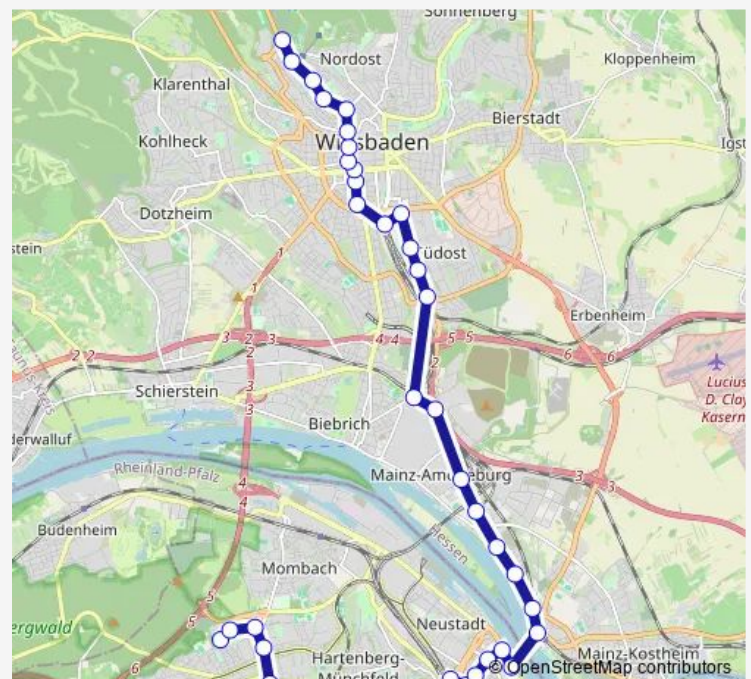

Wiesbaden Adlerstraße

Wiesbaden Michelsberg

Wiesbaden Platz der Deutschen Einheit

Wiesbaden Schwalbacher Str./Luisenforum

Wiesbaden Adelheidstraße

Wiesbaden Landeshaus

Wiesbaden Hauptbahnhof

Wiesbaden Mainzer Straße/1.Ring

Wiesbaden Welfenstraße

Wiesbaden Weidenbornstraße/Juvz

Wiesbaden Freizeitbad/Velvets Theater

Wiesbaden-Biebrich Kasteler Straße

Wiesbaden-Biebrich Bahnhof Wiesbaden Ost

Wiesbaden-Mainz-Amöneburg Dyckerhoffstraße

Wednesday 04:17-21:47

Thursday 04:17-21:47

Friday 04:17-22:47

Saturday 05:47-01:17⁺¹

Sunday 07:45-22:45

Route info

Direction: Wiesbaden Nordfriedhof

Stops: 40

Trip Duration: 0 hour 58 min

Wiesbaden-Mainz-Kastel Eleonorenstraße

Wiesbaden-Mainz-Kastel Brückenkopf

Mainz, Landtag

Mainz, Bauhofstraße/Landesmus.

Mainz, Neubrunnenplatz/Römerp.

Mainz, Münsterplatz

Mainz, Hbf West/Taubertsbergb.