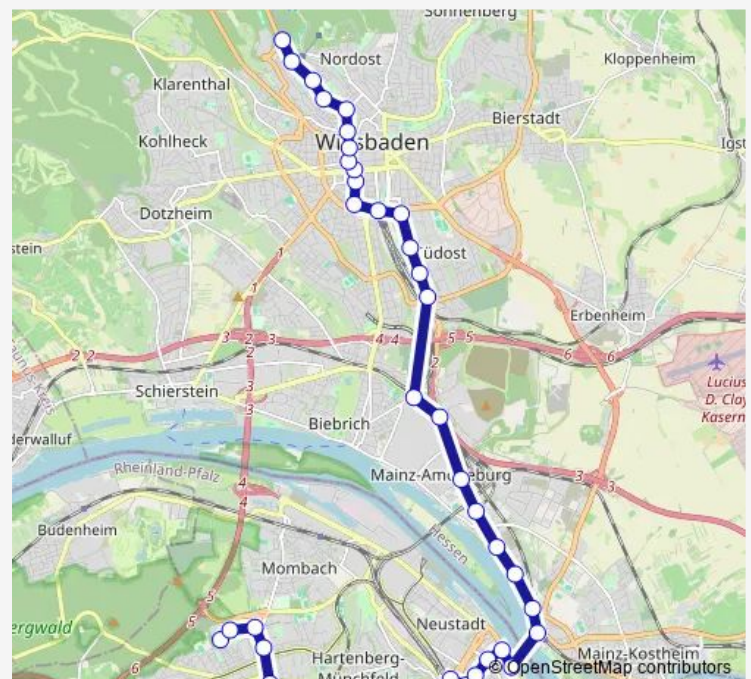

Wiesbaden Adlerstraße

Wiesbaden Michelsberg

Wiesbaden Platz der Deutschen Einheit

Wiesbaden Schwalbacher Str./Luisenforum

Wiesbaden Adelheidstraße

Wiesbaden Landeshaus

Wiesbaden Hauptbahnhof

Wiesbaden Mainzer Straße/1.Ring

### Route schedule

Wiesbaden Nordfriedhof — Gonsenheim, Wildpark

Monday 04:17-01:47<sup>+1</sup>

Tuesday 04:17-02:47<sup>+1</sup>

Wednesday 03:17-01:47<sup>+1</sup>

Thursday 04:17-01:47<sup>+1</sup>

Friday 04:17-01:47<sup>+1</sup>

### Route info

Direction: Wiesbaden Nordfriedhof

Stops: 40

Trip Duration: 1 hour 4 min

Wiesbaden-Mainz-Kastel Eleonorenstraße

Wiesbaden-Mainz-Kastel Brückenkopf

Mainz, Landtag

Mainz, Bauhofstraße/Landesmus.

Mainz, Neubrunnenplatz/Römerp.

Mainz, Münsterplatz

Mainz, Hbf West/Taubertsbergb.

Mainz, Universität

Hartenberg, An der Dreispitz

Hartenberg, Kantstraße

Hartenberg, Hegelstraße

Hartenberg, Münchfeld