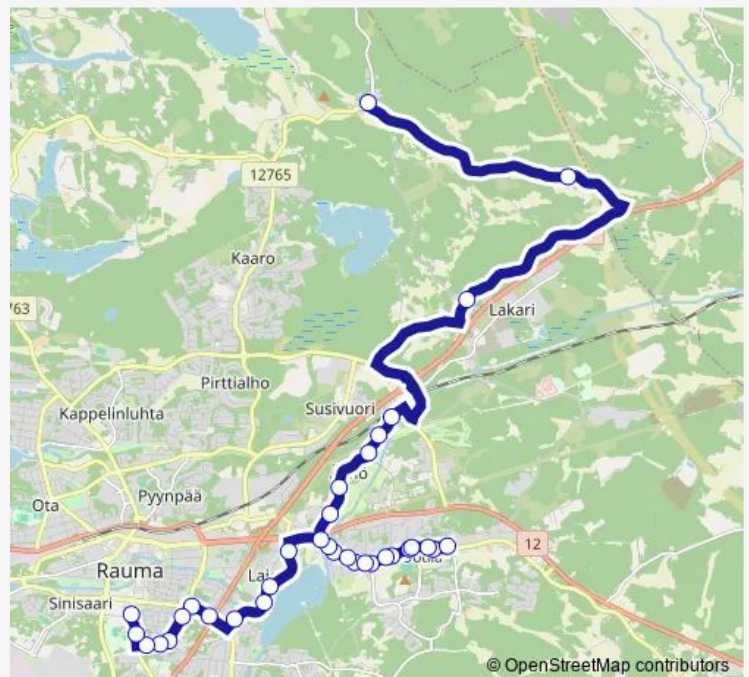

Thursday 08:10

Friday 08:10

Saturday —

Sunday —

Route info

Direction: Sorkka

Stops: 34

Trip Duration: 0 hour 35 min

6 — Sorkka-Uotila-Nummi

BusMaps

Äyhö P

Kalkkentie E

Kyärintie E

Lehtikuusentie E

Vesilaitos E

Pormestarinkatu L