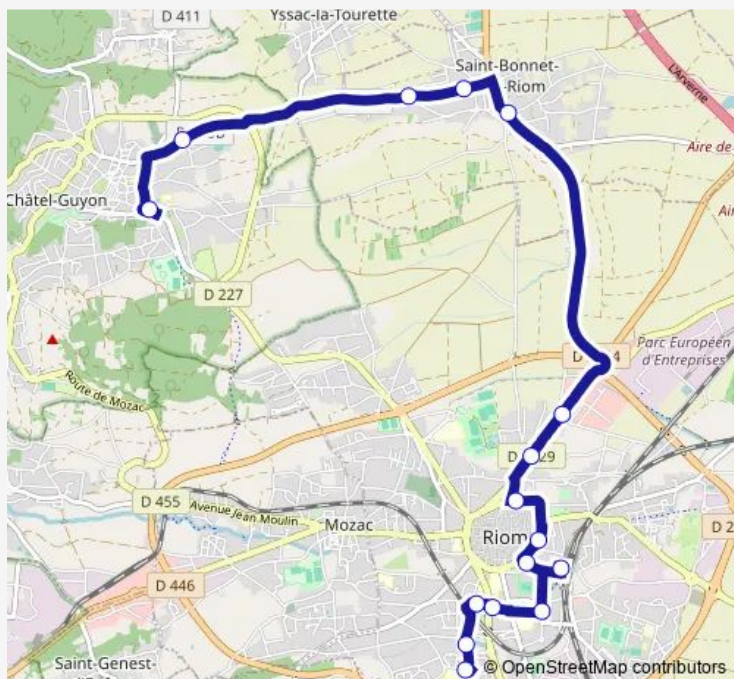

Avenue de Paris

Cap Nord

Beethoven

André Messenger

Georges Bizet

République

Chauty

Les Pêcheurs

Puy Blanc

Parc Clémentel

Route schedule

Pôle Multimodal Sncf — Parc Clémentel

Monday	07:35
Tuesday	07:35
Wednesday	07:35
Thursday	07:35
Friday	07:35
Saturday	07:35
Sunday	—

Route info

Direction: Pôle Multimodal Sncf

Stops: 14

Trip Duration: 0 hour 26 min

6 — RLV Ligne 6 Sept24

Direction

Collège Mendès France — Parc Clémentel

16 stops

[Open route schedule](#)

Collège Mendès France