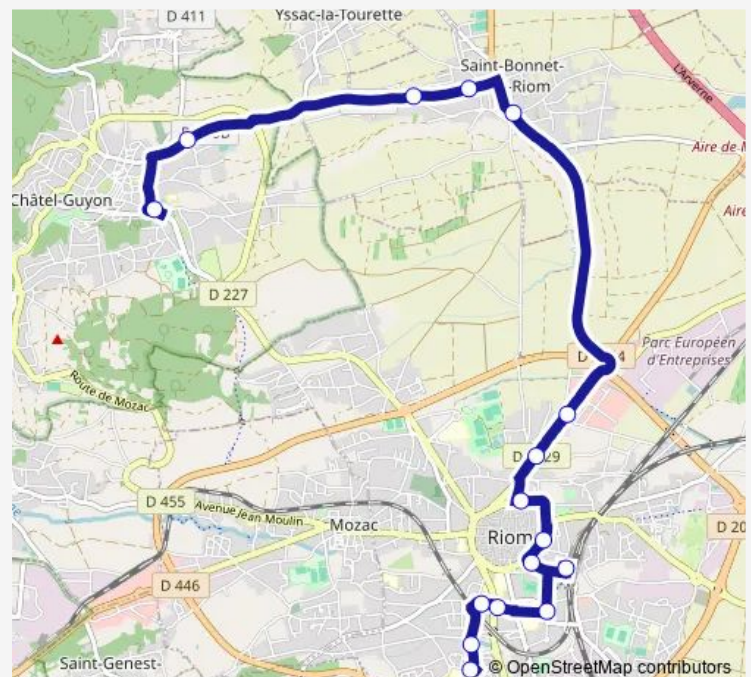

Friday 07:35

Saturday 07:35

Sunday —

Route info

Direction: Pôle Multimodal Sncf

Stops: 14

Trip Duration: 0 hour 26 min

Direction

Collège Mendès France — Parc Clémentel

16 stops

[Open route schedule](#)

Collège Mendès France

Hôtel des Finances

Jean Moulin

Maison de Retraite

Eugène Rouher

Pôle Multimodal Sncf

Desaix

Collège de l'Hospital

Liberté

Avenue de Paris

Cap Nord

République

Chauty