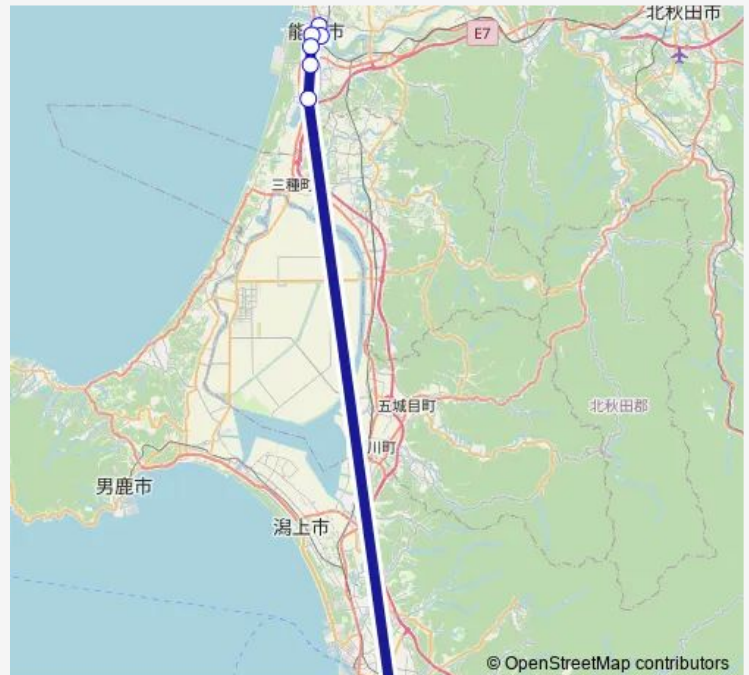

県庁市役所前

山王交番前

Route schedule

能代バスステーション — 山王交番前

Monday 08:00-13:00

Tuesday 08:00-13:00

Wednesday 08:00-13:00

Thursday 08:00-13:00

Friday 08:00-13:00

Saturday —

Sunday —

Route info

Direction: 能代バスステーション

Stops: 14

Trip Duration: 1 hour 42 min

Direction

山王交番前 — 能代バスステーション

14 stops

[Open route schedule](#)

山王交番前

県庁市役所前

広面蓮沼

秋田駅西口

川反入口