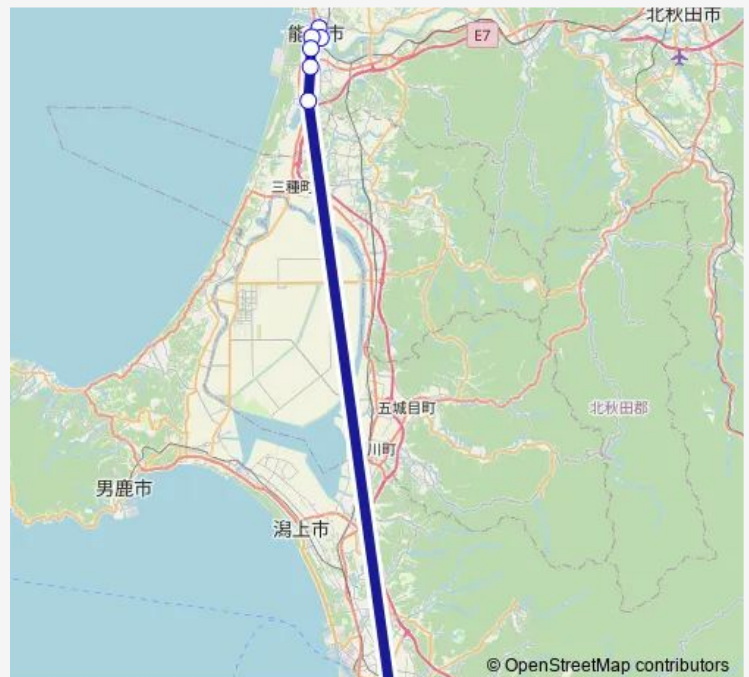

### Route schedule

能代バスステーション — 山王交番前

Monday 08:00-13:00

Tuesday 08:00-13:00

Wednesday 08:00-13:00

Thursday 08:00-13:00

Friday 08:00-13:00

Saturday —

### Route info

Direction: 能代バスステーション

Stops: 14

Trip Duration: 1 hour 42 min

## Direction

山王交番前 — 能代バスステーション

14 stops

[Open route schedule](#)

山王交番前

県庁市役所前

広面蓮沼

秋田駅西口

能代駅前

能代バスステーション