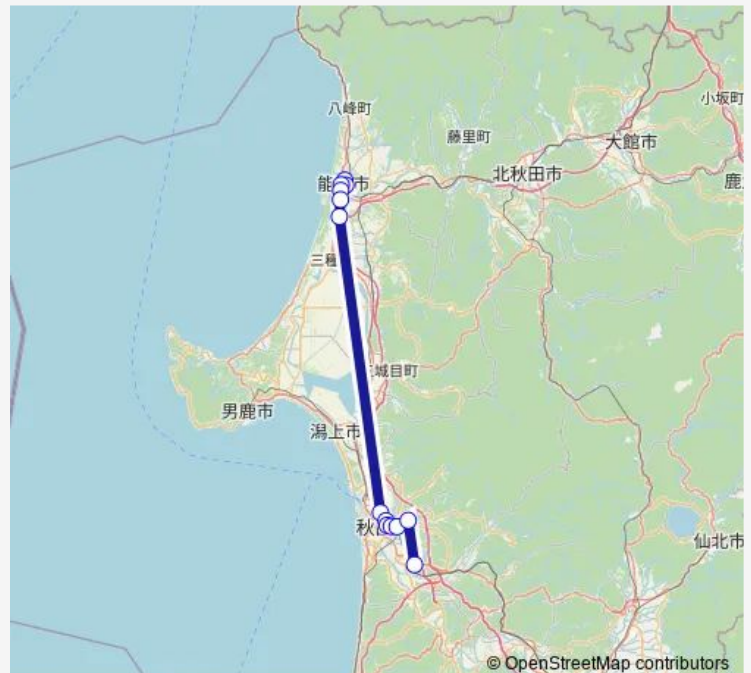

長崎入口

浅内局前

秋田陸運支局入口

高陽幸町交差点前

山王十字路

川反入口

秋田駅西口

広面蓮沼

Saturday 08:00-13:00

Sunday 08:00-13:00

Route info

Direction: 能代バスステーション

Stops: 13

Trip Duration: 1 hour 43 min

Direction

イオンモール秋田 — 能代バスステーション

13 stops

[Open route schedule](#)

イオンモール秋田

広面蓮沼

秋田駅西口

川反入口

山王十字路

高陽幸町交差点前

秋田陸運支局入口

浅内局前

長崎入口

青葉園

柳町新道

能代駅前

能代バスステーション

Route schedule