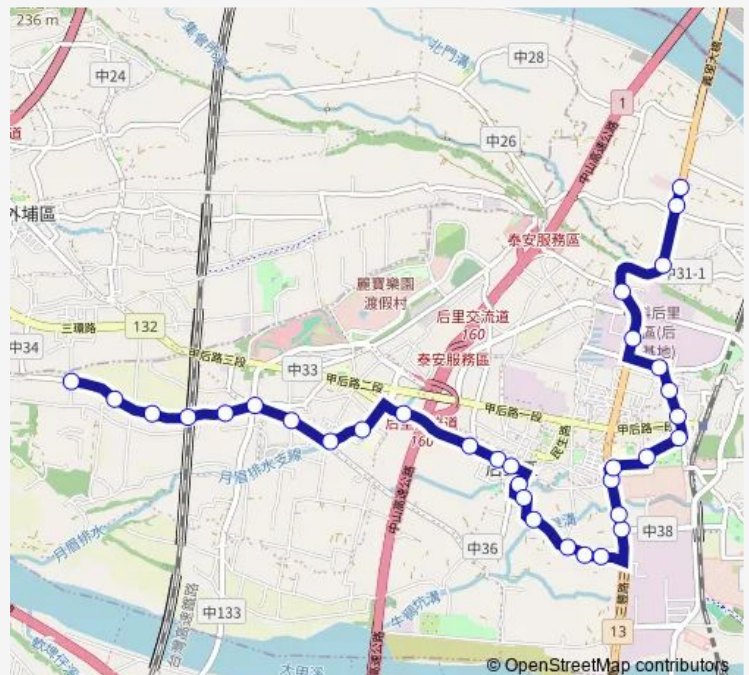

Saturday —

Sunday —

Route info

Direction: Tc_太平里

Stops: 33

Trip Duration: 0 hour 31 min

226延 — 226延_中社_南村路_太平里

Tc_南后里

Sunday —

Route info

Direction: Tc_中社

Stops: 33

Trip Duration: 0 hour 28 min

Tc_眉山三線路口

Tc_三線水門路口

Tc_育英國小