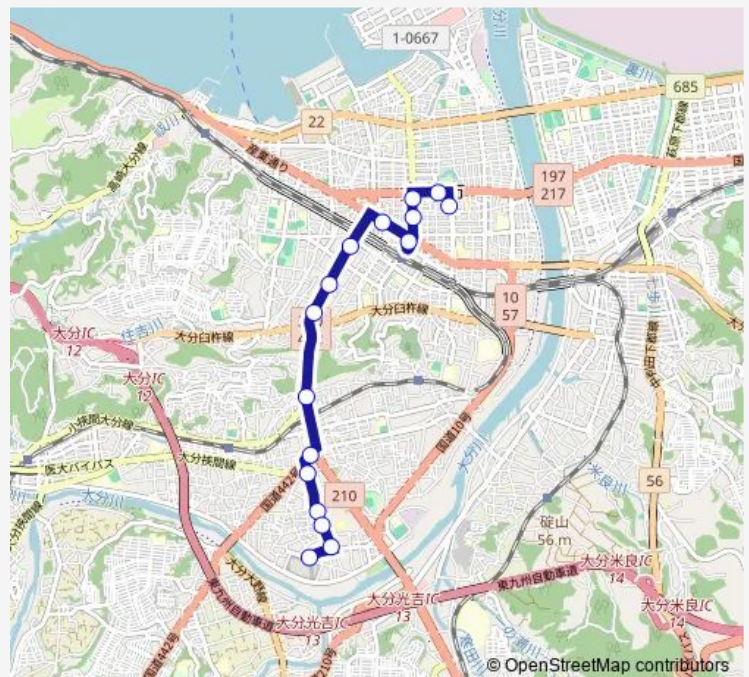

Bus J10 畑中線

[Go to website](#)

Direction

畑中 — コンパルホール入口

17 stops

[Open route schedule](#)

- 畑中
- 三段畑
- 県立病院西口
- 豊饒
- 羽屋
- 羽屋入口
- 南太平寺
- 椎迫入口
- 大道四丁目
- 大道小学校前
- 未広町
- 大分駅前
- 中央通り◎
- 竹町赤レンガ通り
- 大分市役所合同新聞社前
- 県庁正門前
- コンパルホール入口

Route schedule

畑中 — コンパルホール入口

Monday	07:10-18:43
Tuesday	07:10-18:43
Wednesday	07:10-18:43
Thursday	07:10-18:43
Friday	07:10-18:43
Saturday	11:40
Sunday	—

Route info

Direction: 畑中

Stops: 17

Trip Duration: 0 hour 26 min

■ J10 — 畑中線

Direction

県庁正門前 — 畑中

16 stops

[Open route schedule](#)

県庁正門前

大分市役所合同新聞社前

竹町

中央通り②

大分駅前

未広町

大道小学校前

大道四丁目

椎迫入口

南太平寺

羽屋入口