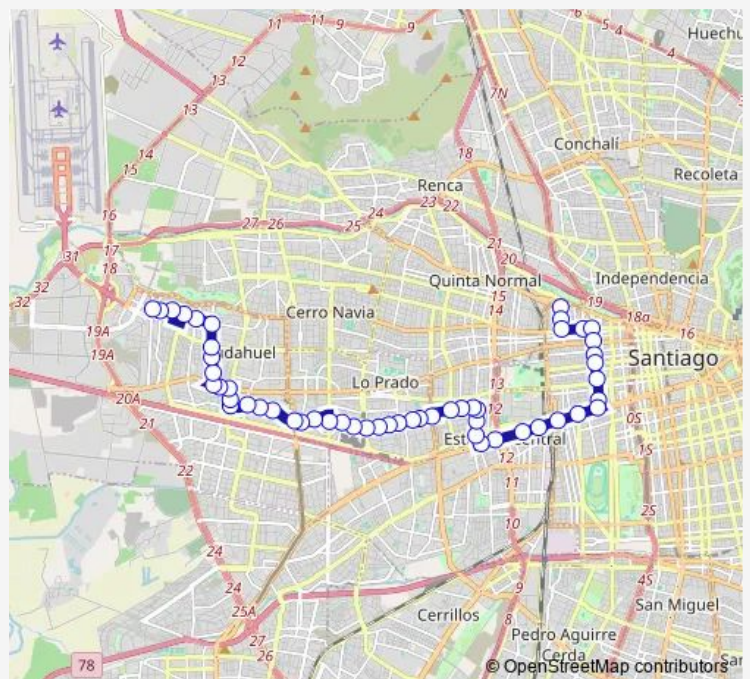

Bus J10 San Daniel - Parque De Los Reyes

[Go to website](#)

Direction

Pa701-Presidente Errázuriz / esq. Esperanza —
Pj1721-Río Itata / esq. Av. J. Guzmán Riesco

53 stops

[Open route schedule](#)

- Pa701-Presidente Errázuriz / esq. Esperanza
- Pa602-Parada / Esperanza Altura del 1300
- Pa603-Esperanza / esq. Avenida Mapocho
- Pa405-Avenida Mapocho / esq. General Bulnes
- Pa390-Avenida Mapocho / esq. Ricardo Cumming
- Pa309-Av. Ricardo Cumming / esq. San Pablo
- Pa310-Av. Ricardo Cumming / esq. Santo Domingo
- Pa724-Av. Ricardo Cumming / esq. Catedral
- Pa312-Av. Ricardo Cumming / esq. Agustinas
- Pa818-Av. Ricardo Cumming / esq. Romero
- Pa348-Parada 6 / (M) República
- Pa349-Parada 4 / (M) Unión Latinoamericana
- Pa367-Parada 3 / (M) Estación Central
- Pi344-Parada 4 / San Borja
- Pi404-Parada 4 / (M) Universidad de Santiago
- Pi449-Parada 6 / (M) San Alberto Hurtado
- Pi471-Parada 4 / Concón
- Pi1801-Concón / esq. Avenida Ecuador
- Pi837-Constantino / esq. Buzo Sobenes
- Pi1073-Constantino / esq. Porto Seguro
- Pj875-Porto Seguro / esq. Blanco Garcés

Route schedule

Pa701-Presidente Errázuriz / esq. Esperanza —
Pj1721-Río Itata / esq. Av. J. Guzmán Riesco

Monday	00:00
Tuesday	00:00
Wednesday	00:00
Thursday	00:00
Friday	00:00
Saturday	00:00
Sunday	00:00

Route info

Direction: Pa701-Presidente Errázuriz / esq. Esperanza

Stops: 53

Trip Duration: 0 hour 58 min

J10 — San Daniel - Parque De Los Reyes

Pj876-Porto Seguro / esq. Gaspar de Orense

Pj877-Porto Seguro / esq. Radal

55 stops

[Open route schedule](#)

Pj1722-Río Itata / esq. El Tranque

Pj381-Avenida San Daniel / esq. Bravo Luco

Pj1569-San Patricio / esq. Serrano

Pj384-Avenida San Daniel / esq. Rupanco

Pj385-Avenida San Daniel / esq. Federico Errázuriz