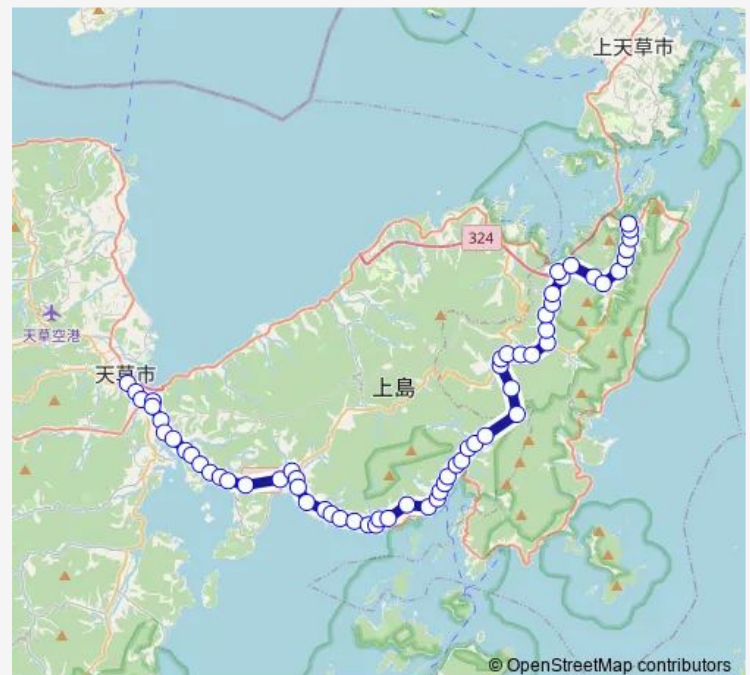

稚児崎

### Route schedule

本渡バスセンター — 松島

Monday 07:10-16:50

Tuesday 07:10-16:50

Wednesday 07:10-16:50

Thursday 07:10-16:50

Friday 07:10-16:50

Saturday 07:10-16:50

### Route info

Direction: 本渡バスセンター

Stops: 62

Trip Duration: 1 hour 21 min

■ 12 : 本渡バスセンター→浦 ~ 教良木→松島

猪子田漁港入口

阿房

梅の木