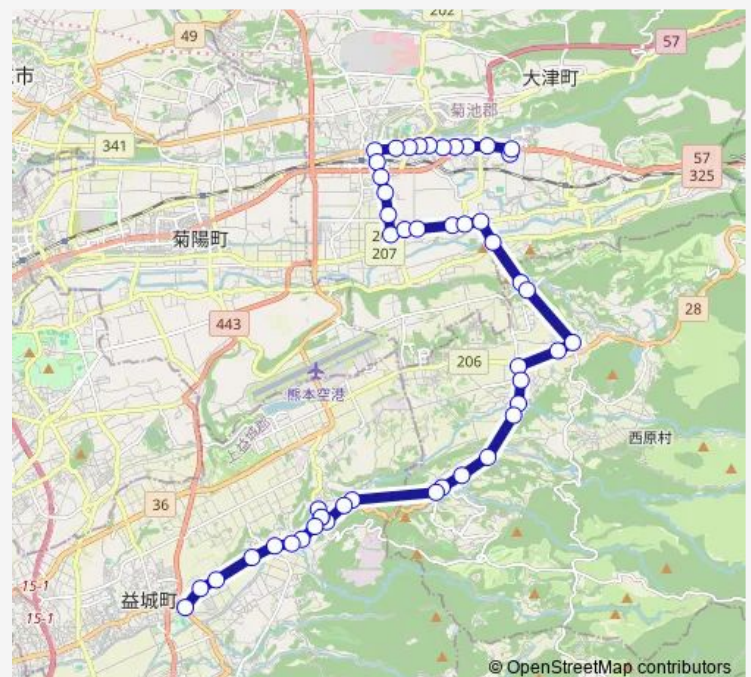

Thursday 09:50-18:30

Friday 09:50-18:30

Saturday 13:00-18:30

Sunday 13:00

Route info

Direction: 大津産交

Stops: 48

Trip Duration: 0 hour 52 min

■ P50 : 大津産交→森~山西→木山

鳥子川

小園（西原）

上鳥子

山西

山西小学校前（山西線）

新庄入口

西原役場前