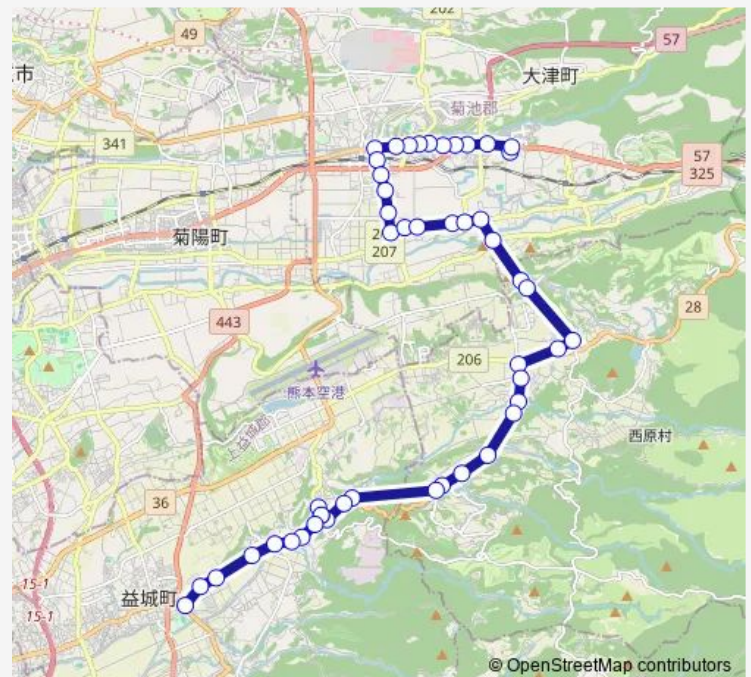

### Route schedule

大津産交 — 木山産交

Monday 09:50-18:30

Tuesday 09:50-18:30

Wednesday 09:50-18:30

Thursday 09:50-18:30

Friday 09:50-18:30

Saturday 13:00-18:30

### Route info

Direction: 大津産交

Stops: 48

Trip Duration: 0 hour 52 min

■ P50 : 大津産交→森~山西→木山

鳥子川

小園（西原）

上鳥子