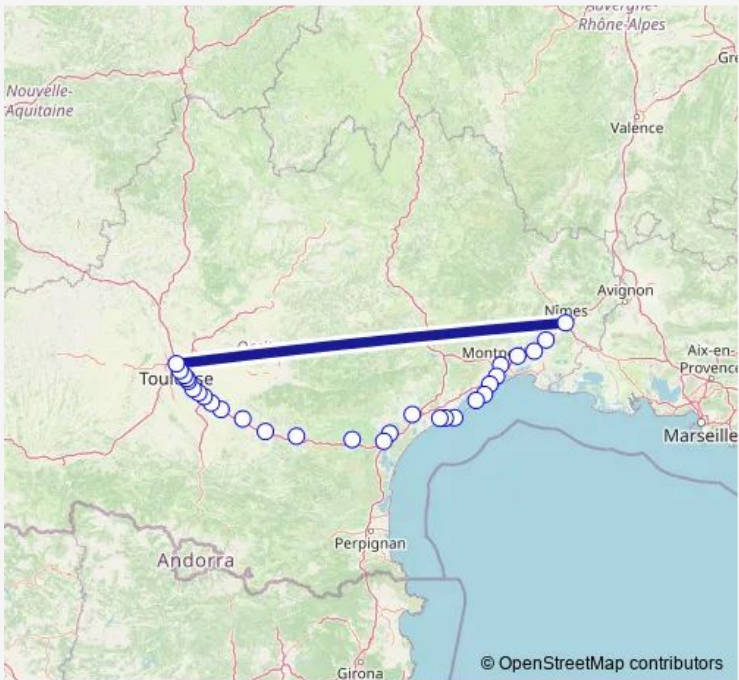

Rail Toulouse-Narbonne-Nîmes

[Go to website](#)

Direction
 Gare de Toulouse Matabiau — Gare de Nîmes Centre
 26 stops
[Open route schedule](#)

- Gare de Toulouse Matabiau
- Gare de Montaudran
- Gare de Labège Innopole
- Gare de Baziège
- Gare de Villenouvelle
- Gare de Villefranche-de-Lauragais
- Gare de Avignonet
- Gare de Castelnaudary
- Gare de Bram
- Gare de Carcassonne
- Gare de Lézignan-Corbières
- Gare de Narbonne
- Gare de Coursan
- Gare de Béziers
- Gare de Vias
- Gare de Agde
- Gare de Marseillan Plage
- Gare de Sète
- Gare de Frontignan
- Gare de Vic - Mireval
- Gare de Villeneuve-lès-Maguelone

Route info
 Direction: Gare de Toulouse Matabiau
 Stops: 26
 Trip Duration: 3 hour 24 min

Toulouse-Narbonne-Nîmes **BusMaps**

Gare de Montpellier Saint-Roch

Gare de Baillargues

Gare de Lunel

Gare de Vergèze - Codognan