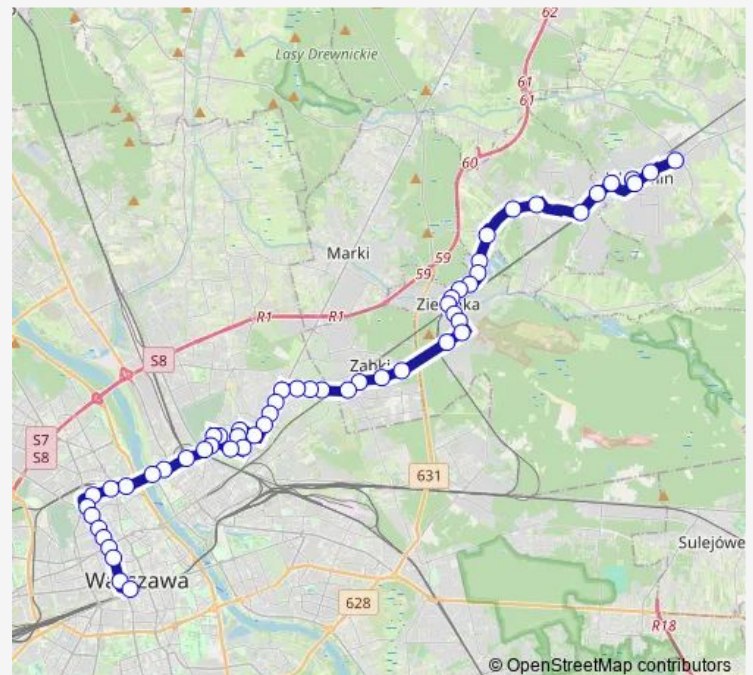

Zielonka Przemysłowa 01

Zielonka Wolności 01

Zielonka Urząd Miasta 02

Zielonka Pl. Jana Pawła II 01

Zielonka Muzeum Zielonki 01

Zielonka Mickiewicza 02

Zielonka Prymasa Wyszyńskiego 01

Zielonka Waryńskiego 01

Ząbki Wyzwolenia 01

Route schedule

Wołomin Os. Niepodległości 01 — Dw. Centralny 21

| | |
|-----------|---------------------------|
| Monday | 04:00-02:58 ⁺¹ |
| Tuesday | 04:00-02:58 ⁺¹ |
| Wednesday | 04:00-02:58 ⁺¹ |
| Thursday | 04:00-02:58 ⁺¹ |
| Friday | 04:00-02:58 ⁺¹ |
| Saturday | 04:00-02:58 ⁺¹ |
| Sunday | 04:00-02:58 ⁺¹ |

Route info

Direction: Wołomin Os. Niepodległości 01

Stops: 54

Trip Duration: 1 hour 3 min

Ząbki MCS-Basen 01

Ząbki Kołłątaja 01

Ząbki Warszawska 01

Klamrowa 01