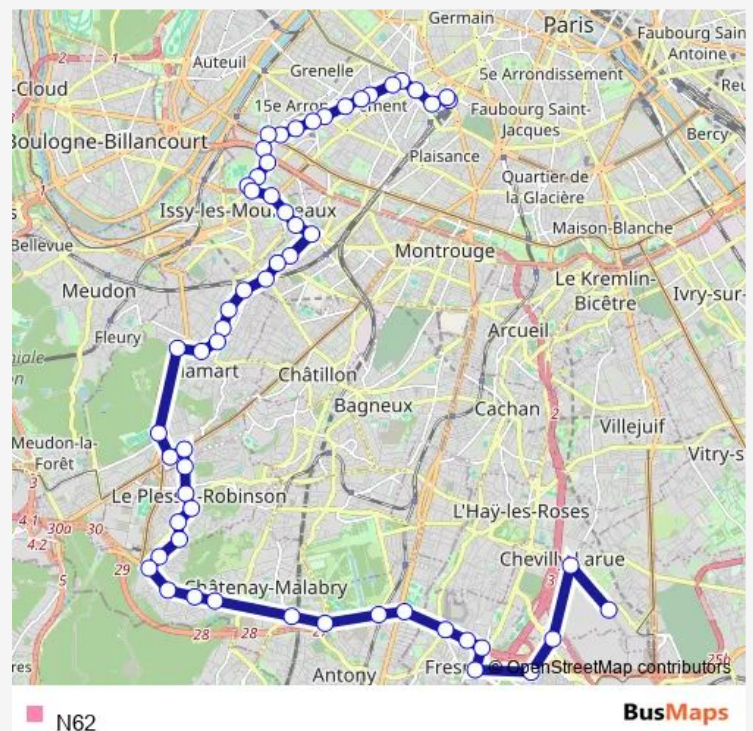

Direction

Marché International de Rungis — Gare Montparnasse

54 stops

[Open route schedule](#)

Marché International de Rungis

Mairie

Le Delta

Parc Médicis

Saturday 23:45-02:51⁺¹

Sunday 03:12-02:51⁺¹

Route info

Direction: Marché International de Rungis

Stops: 54

Trip Duration: 1 hour 11 min

Daniel Defoe

Moulin de la Tour

Lazare - Carnot

Hébert - Gare

Clos Montholon

Stade de Vanves

Rue de Châtillon

Mairie - Centre Administratif

Place du Maréchal De Lattre de Tassigny

Général de Gaulle