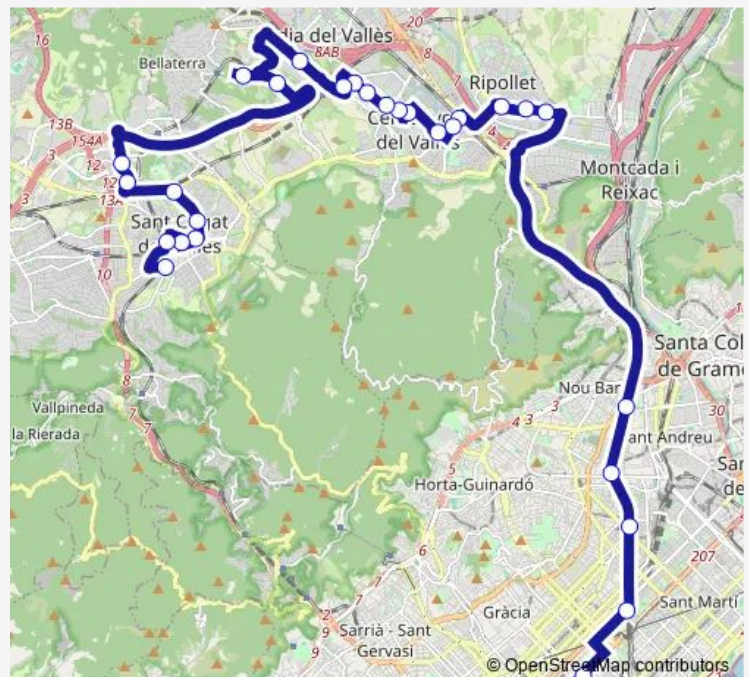

Direction

RDA ST. Pere — C. Dels Safareigs

29 stops

[Open route schedule](#)

RDA ST. Pere

PL Tetuán

C. DEL Consell DE Cent / AV. DE LA Meridiana

AV. Meridiana/C. D'Hondures (Sagrera)

UAB Vila Nord

AV. DE CAN Domènech (Medicina-C.C.Comunicació)

Route schedule

RDA ST. Pere — C. Dels Safareigs

Monday	03:20-02:05 ⁺¹
Tuesday	03:20-02:05 ⁺¹
Wednesday	03:20-02:05 ⁺¹
Thursday	03:20-02:05 ⁺¹
Friday	03:20-02:05 ⁺¹
Saturday	03:20-02:05 ⁺¹
Sunday	03:20-02:05 ⁺¹

Route info

Direction: RDA ST. Pere

Stops: 29

Trip Duration: 1 hour 5 min

N62 — N62-Barcelona - UAB - Sant Cugat

AV. Clota / ROC Codó

AV. Clota (E. L´Olivera)

Pg.Francesc Macià (Rodalies)

Route info

Direction: C. Dels Safareigs

Stops: 30

Trip Duration: 1 hour 4 min

AV. Meridiana / AV. DE RIO DE Janeiro

AV. Meridiana/C. D'Escòcia

AV. Meridiana/C. DE Felip II (Sagrera)

C. D'Aragó / C. DE LA Independència