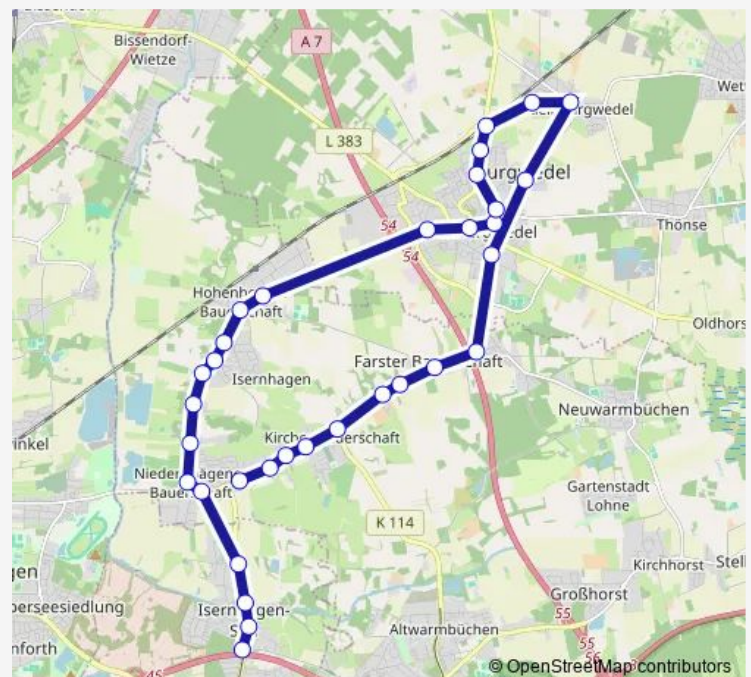

### Direction

Hannover Fasanenkrug — Isernhagen Auf dem Windmühlenberge

33 stops

[Open route schedule](#)

Hannover Fasanenkrug

Hannover Große Heide

Hannover Am Rotdorn

Hannover Kahlendamm

### Route schedule

Hannover Fasanenkrug — Isernhagen Auf dem Windmühlenberge

Monday —

Tuesday —

Wednesday —

Thursday —

Friday 25:42-02:42<sup>+1</sup>

Saturday 03:42-02:42<sup>+1</sup>

### Route info

Direction: Hannover Fasanenkrug

Stops: 33

Trip Duration: 0 hour 32 min

■ N62 — Nachtliner N62

Kleinburgwedel Bergstraße

Großburgwedel Rhadener Weg

Großburgwedel Pestalozzistift