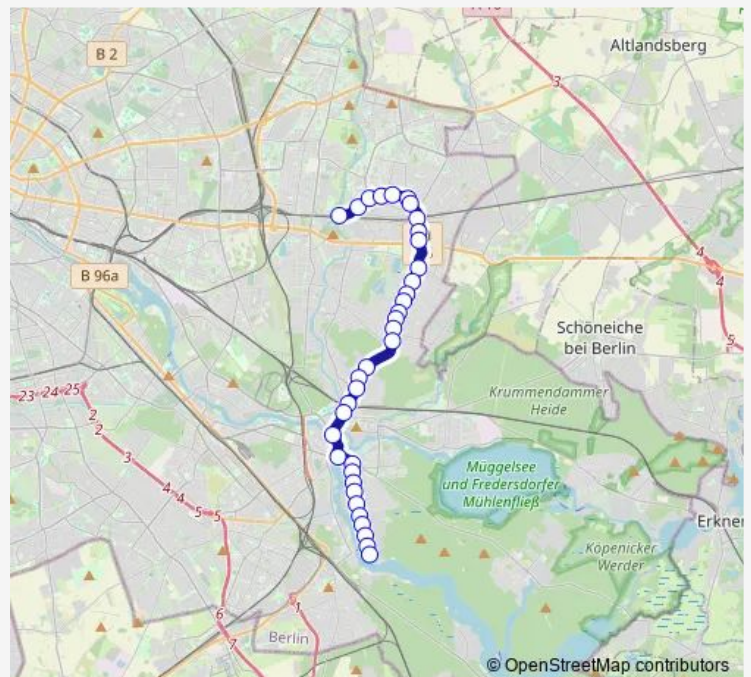

Bus N62

[Go to website](#)

Direction

undefined — undefined

0 stops

[Open route schedule](#)

Route schedule

undefined — undefined

Monday	—
Tuesday	—
Wednesday	—
Thursday	—
Friday	—
Saturday	—
Sunday	06:51

Route info

Direction:

Stops: 0

Trip Duration: — min

■ N62

Direction

undefined — undefined

Direction

Wendenschloß (Berlin) — S+U Wuhletal (Berlin)

37 stops

[Open route schedule](#)

Wendenschloß (Berlin)

Müggelbergallee (Berlin)

Lienhardweg (Berlin)

Zur Nachtheide (Berlin)

Route info

Direction: Wendenschloß (Berlin)

Stops: 37

Trip Duration: 0 hour 40 min

Berlin, Alt-Mahlsdorf

Wilhelmsmühlenweg (Berlin)

S Mahlsdorf Bhf (Berlin)

Hirtschulzstr. (Berlin)