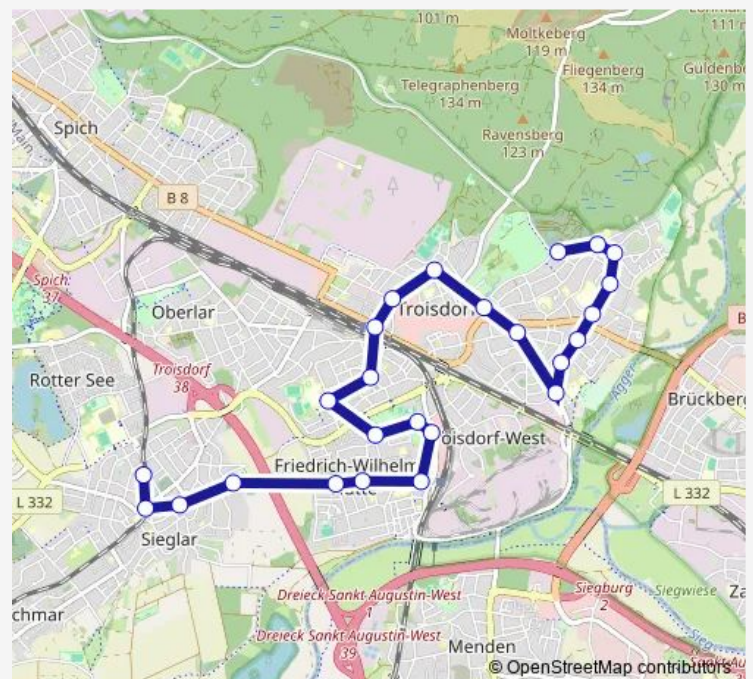

Troisdorf Brunnenstr.

Troisdorf Geschwister-Scholl-Str.

Troisdorf Julius-Leber-Str.

Troisdorf Aggua-Bad

Troisdorf Im Grund

Troisdorf Römerstr.

Troisdorf Krankenhaus

Troisdorf Wilhelmstr.

### Route schedule

Troisdorf Waldfriedhof — Troisdorf Sieglar Rsvg

Monday	05:12-00:12 <sup>+1</sup>
Tuesday	05:12-00:12 <sup>+1</sup>
Wednesday	05:12-00:12 <sup>+1</sup>
Thursday	05:12-00:12 <sup>+1</sup>
Friday	05:12-00:12 <sup>+1</sup>
Saturday	06:12-00:12 <sup>+1</sup>
Sunday	07:12-00:12 <sup>+1</sup>

### Route info

Direction: Troisdorf Waldfriedhof

Stops: 25

Trip Duration: 0 hour 35 min

Troisdorf Sieglar Schmelzer Weg

Troisdorf Sieglar Kerpstr.

Troisdorf Sieglar Rathausstr.

Troisdorf Sieglar Rsvg

## Direction

Troisdorf Sieglar Schulzentrum — Troisdorf Hermann-Ehlers-Str.

11 stops

[Open route schedule](#)

Troisdorf Sieglar Schulzentrum

Troisdorf Sieglar Rsvg

Troisdorf Sieglar Rathausstr.

Troisdorf Sieglar Kerpstr.