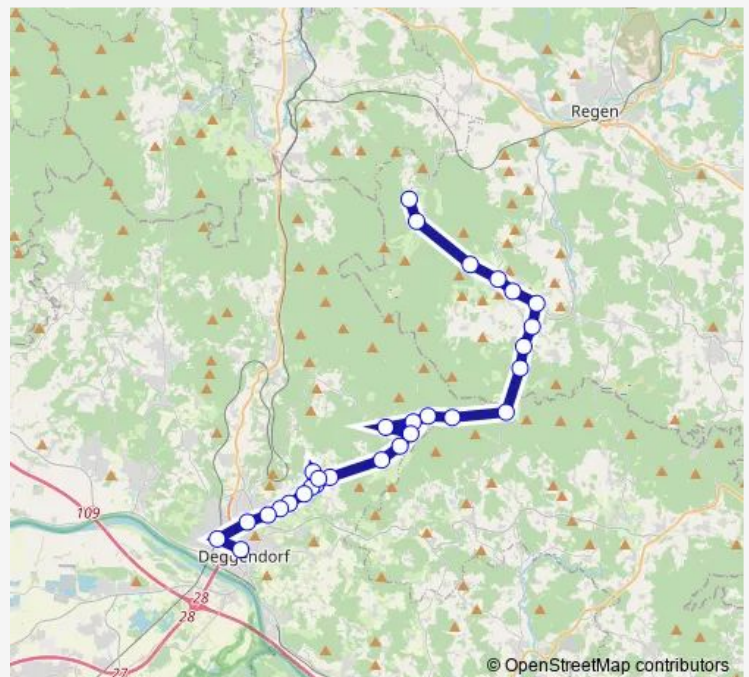

Deggendorf, Kleinsiedlung/Maderstr.

### Route schedule

Habischried, Gh Schäfflerhof — Deggendorf, Busbahnhof

Monday 06:45

Tuesday 06:45

Wednesday 06:45

Thursday 06:45

Friday 06:45

Saturday —

### Route info

Direction: Habischried, Gh Schäfflerhof

Stops: 26

Trip Duration: 0 hour 54 min

4116

Deggendorf, Altstraße

Deggendorf, Egger/Martinskirche

Deggendorf, Schulzentrum