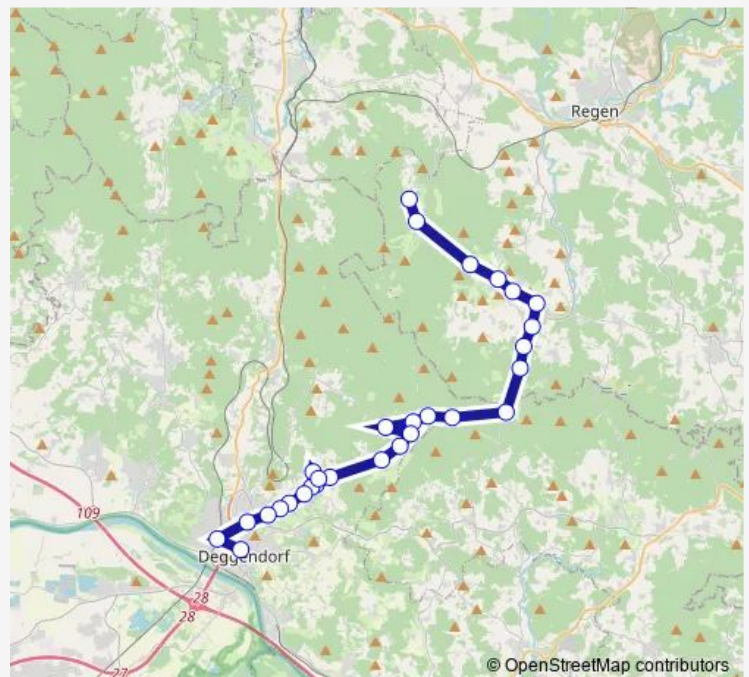

Deggendorf, Kleinsiedlung/Maderstr.

### Route schedule

Habischried, Gh Schäfflerhof — Deggendorf, Busbahnhof

Monday 06:45

Tuesday 06:45

Wednesday 06:45

Thursday 06:45

Friday 06:45

Saturday —

### Route info

Direction: Habischried, Gh Schäfflerhof

Stops: 26

Trip Duration: 0 hour 54 min

4116

BusMaps

Deggendorf, Altstraße

Deggendorf, Egger/Martinskirche