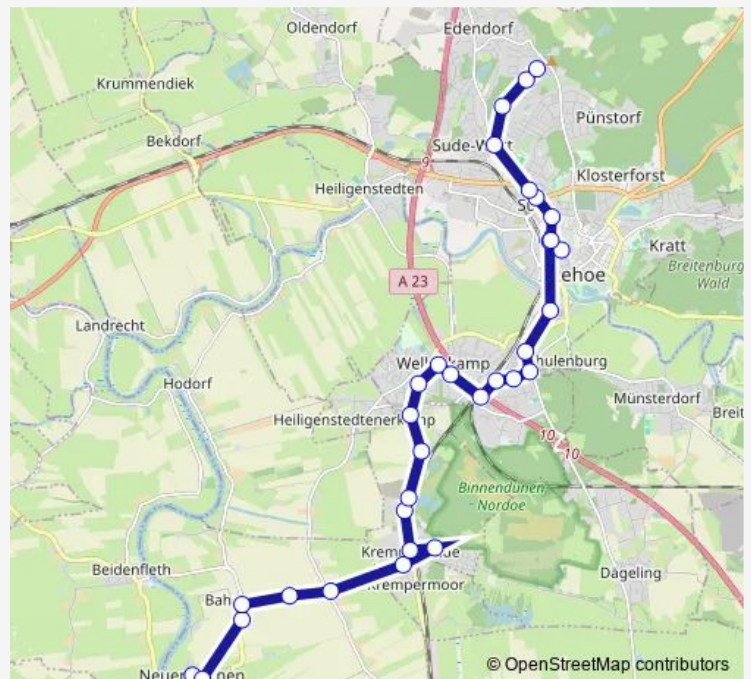

Breitenburg, Elmshorner Straße

Breitenburg, Mittelweg

Itzehoe, Graf-Rantzau-Straße

Itzehoe, Kremper Weg (Süd)

Itzehoe, Ottensstraße

Itzehoe, Grundschule Wellenkamp

Itzehoe, Krichauffstraße

Kremperheide, Neue Reihe

Saturday —

Sunday —

Route info

Direction: Itzehoe, Emil-von-Behring-Straße

Stops: 28

Trip Duration: 0 hour 39 min

6105

Kremperheide, Dorfstraße 94

Kremperheide, Kirche

Bf. Kremperheide

Bahrenfleth, Brokreihe (Mitte)

Bahrenfleth, Groß Wisch 18

Bahrenfleth, Klein Wisch 7

Neuenkirchen (IZ), Kirche

Direction

Itzehoe, Emil-von-Behring-Straße — Kremperheide, Bockwisch

26 stops

[Open route schedule](#)

Itzehoe, Emil-von-Behring-Straße

Itzehoe, Robert-Koch-Straße

Itzehoe, Klinikum

Itzehoe, Schauenburgerstraße

Itzehoe, Adler

Itzehoe, Poelstraße