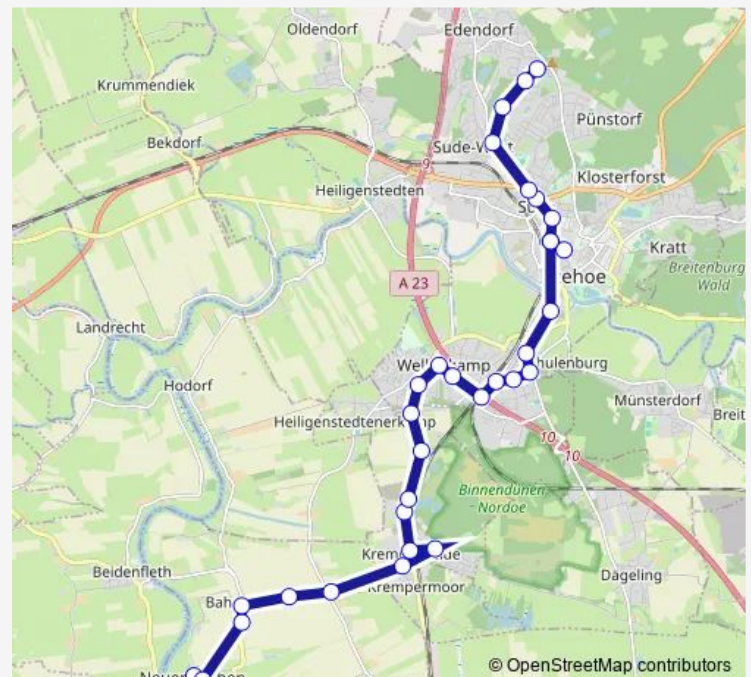

Bahrenfleth Brokreihe (Mitte)

Bahrenfleth Am Bummel

Bahrenfleth Kuhdamm

Route schedule

Itzehoe Zob — Bahrenfleth Kirche

Monday —

Tuesday —

Wednesday —

Thursday —

Friday —

Saturday 05:32-19:32

Sunday 09:32-17:32

Route info

Direction: Itzehoe Zob

Stops: 24

Trip Duration: 0 hour 30 min

6105

BusMaps

Bahrenfleth Klein Bahrenfleth 7

Bahrenfleth Fritz-Höger-Straße

Bahrenfleth Kirche

Direction

Itzehoe Emil-von-Behring-Straße — Bahrenfleth Kirche

30 stops

[Open route schedule](#)

Itzehoe Emil-von-Behring-Straße

Itzehoe Robert-Koch-Straße

Itzehoe Klinikum

Itzehoe Schauenburgerstraße

Itzehoe Adler

Itzehoe Poelstraße

Itzehoe Dithmarscher Platz