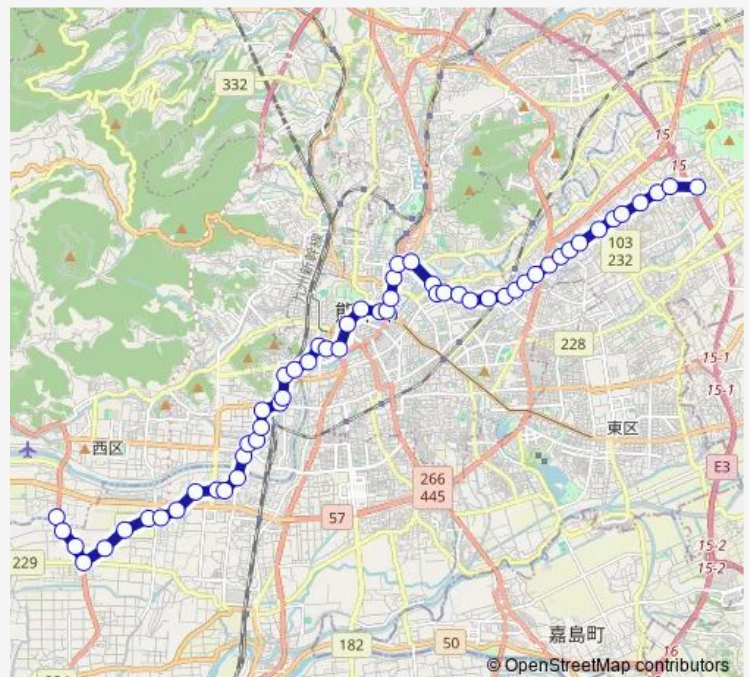

### Route schedule

五丁 — 小山団地

Monday	06:42-18:39
Tuesday	06:42-18:39
Wednesday	06:42-18:39
Thursday	06:42-18:39
Friday	06:42-18:39
Saturday	06:21-21:05
Sunday	06:43-20:00

### Route info

Direction: 五丁

Stops: 55

Trip Duration: 1 hour 19 min

■ F2-1/S4-2 : 五丁→野口 ~ 子飼→小山団地

北岡神社前

祇園橋 (市道)

呉服町 (熊本市)