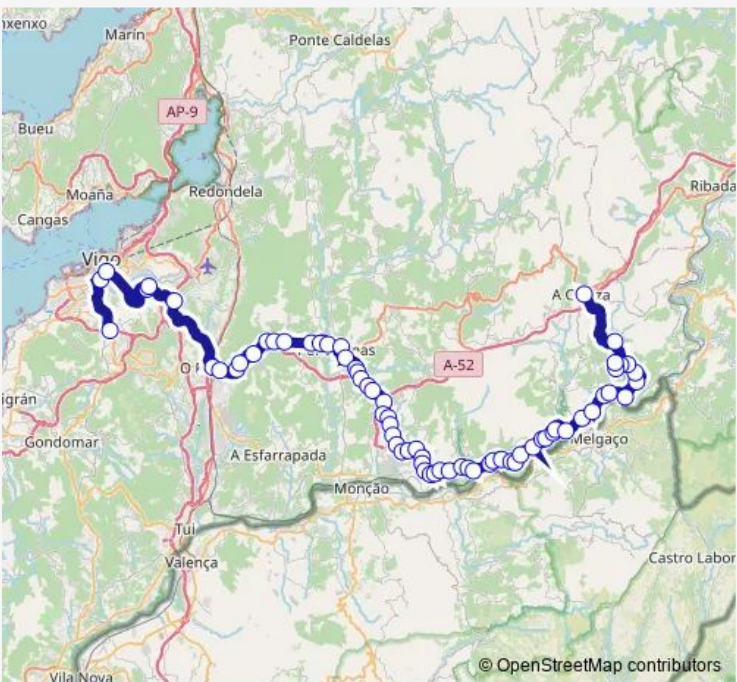

Bus XG888014 A Cañiza-Hospital Álvaro Cunqueiro

[Go to website](#)

**Direction**  
 Hospital Álvaro Cunqueiro — A Cañiza  
 69 stops  
[Open route schedule](#)

- Hospital Álvaro Cunqueiro
- Povisa
- Vigo (Plaza de España)
- Meixoeiro (Hospital)
- Meixoeiro (Instituto)
- Puxeiros
- Ponte Galo (Avda.De Galic
- Institutos-Porriño
- Cans Rotonda
- Cans
- Alto Confurco
- Xinzo Alto Confurco
- Xinzo.Bar Estrella
- Rocha Xinzo
- Arnosó
- Areas Iglesia
- Alto De Areas
- Capilla Remedios
- Pontearreas E.A.
- Alto A Gloria
- S.Mateo Manga

Route schedule  
 Hospital Álvaro Cunqueiro — A Cañiza

Monday	11:55
Tuesday	11:55
Wednesday	11:55
Thursday	—
Friday	11:55
Saturday	—
Sunday	—

Route info  
 Direction: Hospital Álvaro Cunqueiro  
 Stops: 69  
 Trip Duration: 2 hour 22 min

XG888014 — A Cañiza-Hospital Álvaro Cunqueiro **BusMaps**

San Mateo

San Mateo Capilla

Recta

Lira

Leirado Queimadiña

Leirado

Leirado Iglesia