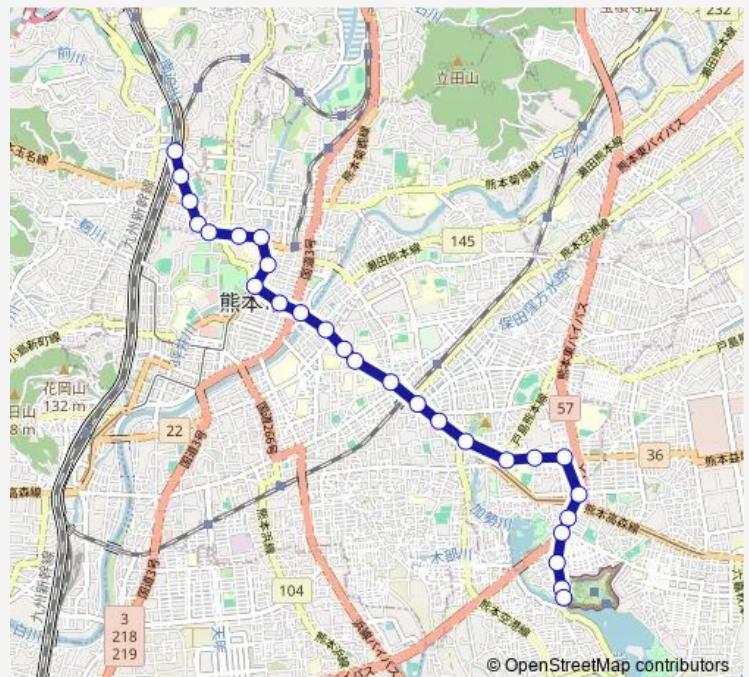

県立体育館前

京町口

新堀橋

磐根橋

壺井橋

城東町

市役所前・日本郵政横

通町筋

Thursday 08:14-16:28

Friday 08:14-16:28

Saturday 09:55-16:37

Sunday 10:00-16:20

Route info

Direction: 上熊本駅前

Stops: 27

Trip Duration: 0 hour 33 min