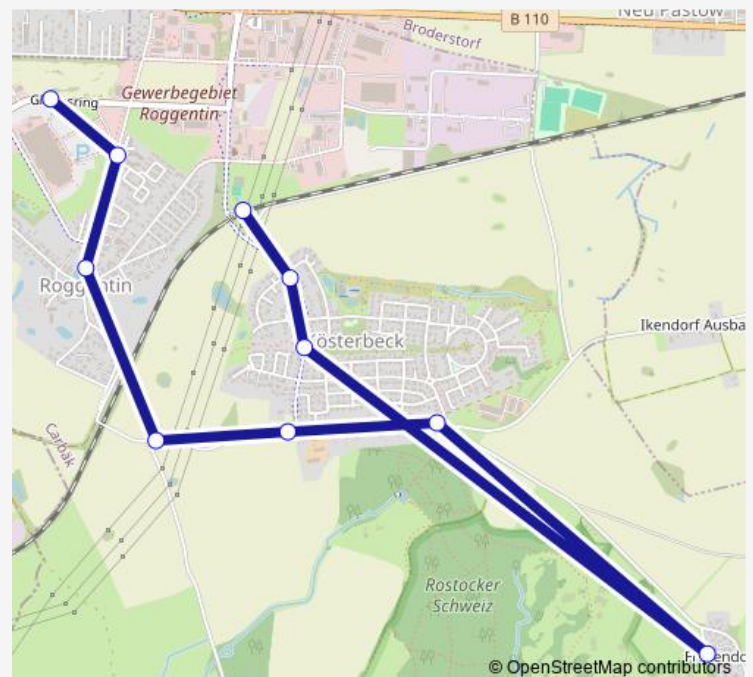

Sanitz, Realschule

Route schedule

Neu Roggentin — Sanitz, Realschule

Monday 06:51

Tuesday 06:51

Wednesday 06:51

Thursday 06:51

Friday 06:51

Saturday —

Sunday —

Route info

Direction: Neu Roggentin

Stops: 21

Trip Duration: 0 hour 42 min

Direction

Broderstorf Schule Carbäk — Sanitz, Realschule

13 stops

[Open route schedule](#)

Broderstorf Schule Carbäk

Thulendorf

Fienstorf, Abzweig Thulendorf

Neu Fienstorf

Fienstorf

Öftenhåven

Steinfeld, Öftenhävener Weg

Steinfeld Dorfstraße

Neu Steinfeld

Thulendorf, Abzweig Steinfeld

Thulendorf, Ausbau

Sagerheide

Sanitz, Realschule

Route schedule