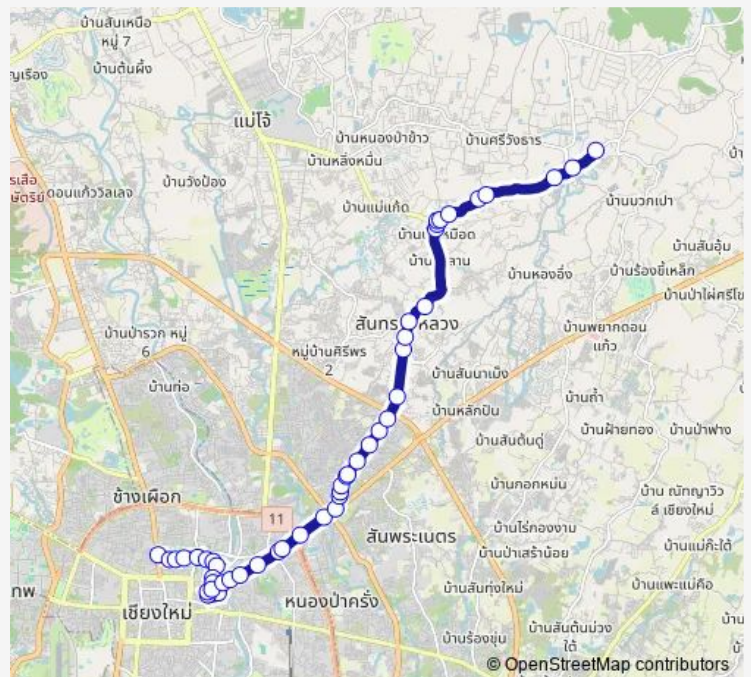

Monday 06:00

Tuesday 06:00

Wednesday 06:00

Thursday 06:00

Friday 06:00

Saturday 06:00

Sunday 06:00

Route info

Direction: ข้างเฟือก Chang Phueak

Stops: 47

Trip Duration: 0 hour 40 min

Tkt — Thung_Kao_Tok

สำนักส่งเสริมไม้เศรษฐกิจเชียงใหม่ FIO Chiang Mai

ฝั่งตรงข้ามขนส่งอาเขต Opposite Arcade

ประตูข้างเซ็นทรัลเฟสติวัล เชียงใหม่ Central Festival Chiang Mai Postern