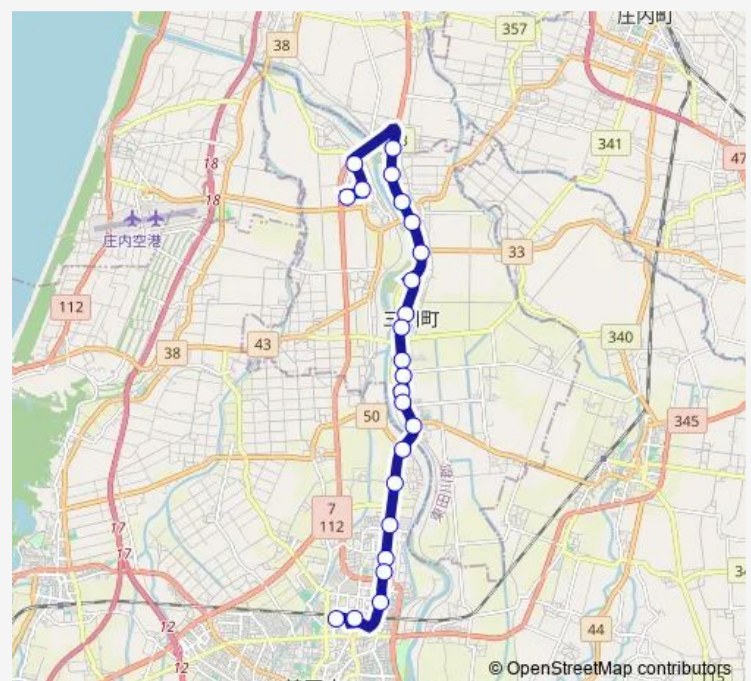

産業大通り三丁目

茅原

二中前

Route schedule

イオンモール三川 — エスモールバスターミナル

Monday 11:00-19:55

Tuesday 11:00-19:55

Wednesday 11:00-19:55

Thursday 11:00-19:55

Friday 11:00-19:55

Saturday 11:00-17:10

Sunday 11:00-17:10

Route info

Direction: イオンモール三川

Stops: 24

Trip Duration: 0 hour 32 min

■ イオンモール三川⇒鶴岡駅前・
エスモールバスターミナル

BusMaps

道形

鶴岡駅前

エスモールバスターミナル

Bus time schedules and route maps are available in an offline PDF at busmaps.com. Use the busmaps.com website to see live bus times, train schedule or subway schedule, and step-by-step directions for all public transit in Tsuruoka