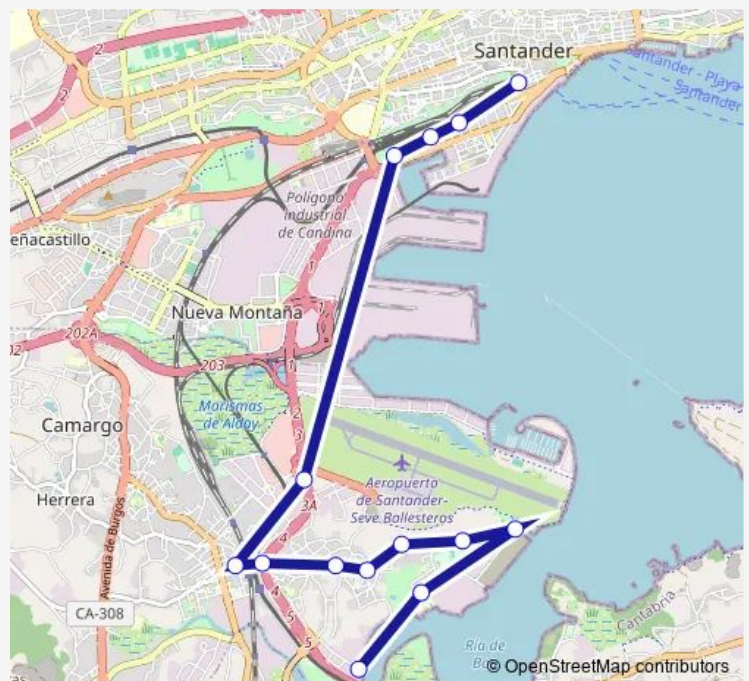

Club Parayas (Maliaño)

Punta Parayas (Maliaño)

Avda Juan Carlos I (Maliaño)

Poligono Riamar (Maliaño)

Route schedule

E.Autobuses Santander (Santander) — Poligono Riamar (Maliaño)

Monday 07:30-22:30

Tuesday 07:30-22:30

Wednesday 07:30-22:30

Thursday 07:30-22:30

Friday 07:30-22:30

Saturday 07:30-22:30

Sunday 09:30-21:30

Route info

Direction: E.Autobuses Santander (Santander)

Stops: 14

Trip Duration: 0 hour 20 min

S2 Santander-Sierra Parayas

Direction

Poligono Riamar (Maliaño) — E.Autobuses Santander (Santander)

15 stops

[Open route schedule](#)

Poligono Riamar (Maliaño)

Avda Juan Carlos I (Maliaño)

Punta Parayas (Maliaño)

Club Parayas (Maliaño)

Avda Parayas 116 (Maliaño)

Avda Parayas 70 (Maliaño)

Avda Parayas 44 (Maliaño)

c/La Mies 1 (Maliaño)

Avda Concordia (Maliaño)

Plaza Los Pueblos (Maliaño)