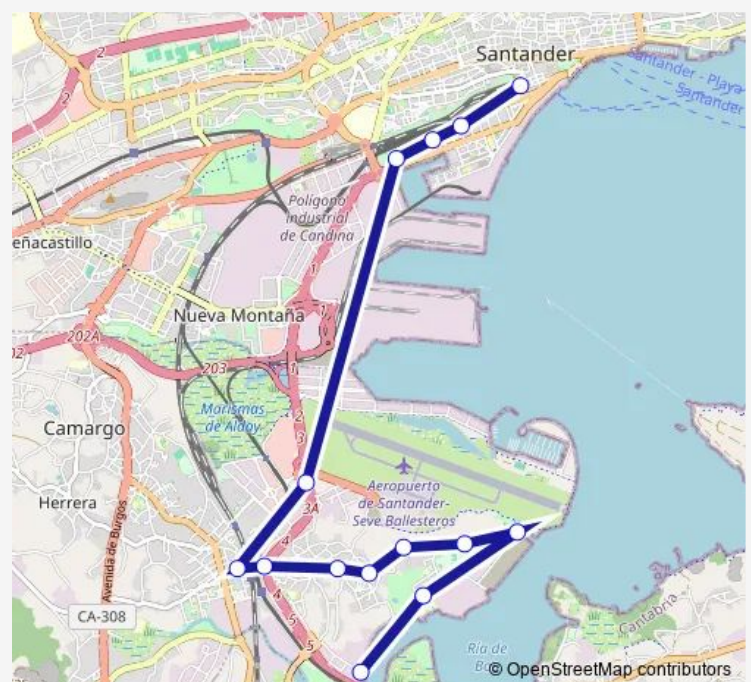

Club Parayas (Maliaño)

Punta Parayas (Maliaño)

Avda Juan Carlos I (Maliaño)

Poligono Riamar (Maliaño)

Route schedule

E.Autobuses Santander (Santander) — Poligono Riamar (Maliaño)

Monday 07:30-22:30

Tuesday 07:30-22:30

Wednesday 07:30-22:30

Thursday 07:30-22:30

Friday 07:30-22:30

Saturday 07:30-22:30

Sunday 09:30-21:30

Route info

Direction: E.Autobuses Santander (Santander)

Stops: 14

Trip Duration: 0 hour 20 min

S2 Santander-Sierra Parayas

Direction

Poligono Riamar (Maliaño) — E.Autobuses Santander (Santander)

15 stops

[Open route schedule](#)

Poligono Riamar (Maliaño)

Avda Juan Carlos I (Maliaño)

Punta Parayas (Maliaño)

Club Parayas (Maliaño)

Avda Parayas 116 (Maliaño)

Avda Parayas 70 (Maliaño)

Avda Parayas 44 (Maliaño)

c/La Mies 1 (Maliaño)

Avda Concordia (Maliaño)

Plaza Los Pueblos (Maliaño)