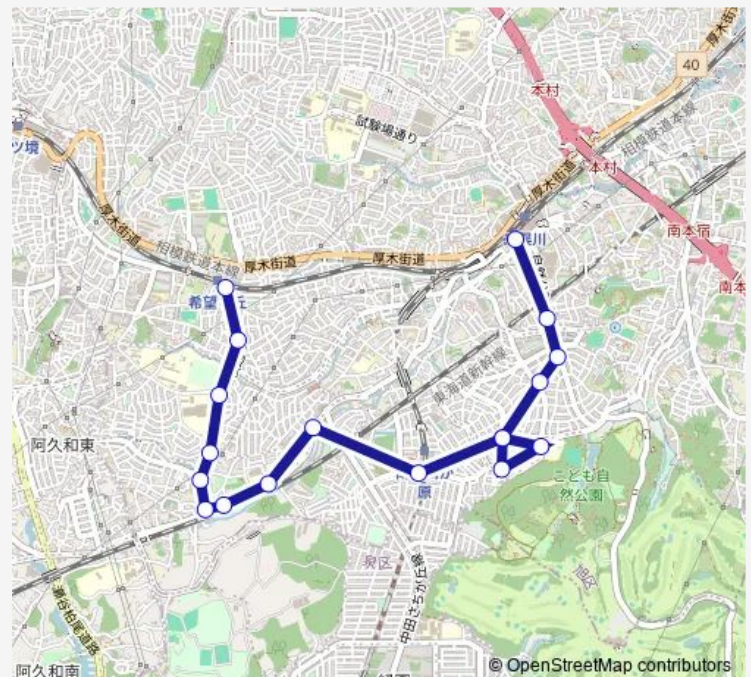

善部第3

善部第2

善部夕日が丘

善部第1

桃源台

南万騎が原駅

万騎が原第4

小学校前

万騎が原第5

万騎が原第4

万騎が原第3

万騎が原第2

万騎が原第1

二俣川駅南口

### Route schedule

希望ヶ丘駅 — 二俣川駅南口

Monday 09:05-13:05

Tuesday 09:05-13:02

Wednesday 09:05-13:05

Thursday 09:05-13:05

Friday 09:05-13:02

Saturday 09:05-13:05

### Route info

Direction: 希望ヶ丘駅

Stops: 18

Trip Duration: 0 hour 27 min