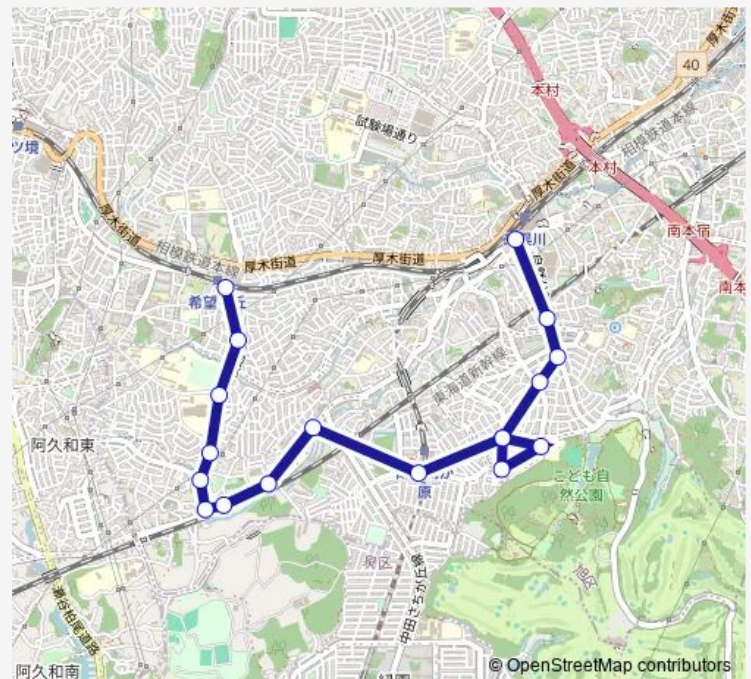

善部第3

善部第2

善部夕日が丘

善部第1

桃源台

南万騎が原駅

万騎が原第4

小学校前

万騎が原第5

万騎が原第4

万騎が原第3

万騎が原第2

万騎が原第1

二俣川駅南口

Route schedule

希望ヶ丘駅 — 二俣川駅南口

Monday 09:05-13:05

Tuesday 09:05-13:02

Wednesday 09:05-13:05

Thursday 09:05-13:05

Friday 09:05-13:02

Saturday 09:05-13:05

Sunday 09:05-13:05

Route info

Direction: 希望ヶ丘駅

Stops: 18

Trip Duration: 0 hour 27 min

Direction

二俣川駅南口 — 希望ヶ丘駅

19 stops

[Open route schedule](#)

二俣川駅南口