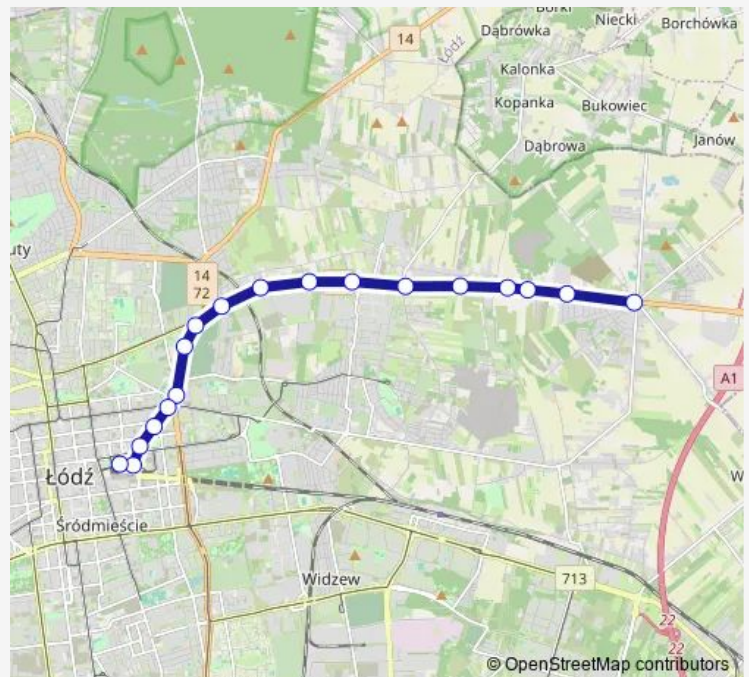

Brzezińska - Karkonoska NŻ (0068)

Brzezińska - Olkuska NŻ (0067)

Brzezińska - Granatowa NŻ (0069)

Brzezińska - Hiacyntowa NŻ (0070)

Nowosolna (0071)

Route schedule

Limanowskiego - zajezdnia Limanowskiego (9013) —
Nowosolna (0071)

Monday 03:57-14:08

Tuesday 03:57-14:08

Wednesday 03:57-14:08

Thursday 03:57-14:08

Friday 03:57-14:08

Saturday 04:36

Sunday 04:45-05:15

Route info

Direction: Limanowskiego - zajezdnia Limanowskiego
(9013)

Stops: 21

Trip Duration: 0 hour 30 min

Direction

Nowosolna (0071) — Dw. Łódź Fabryczna (2167)

18 stops

[Open route schedule](#)

Nowosolna (0071)