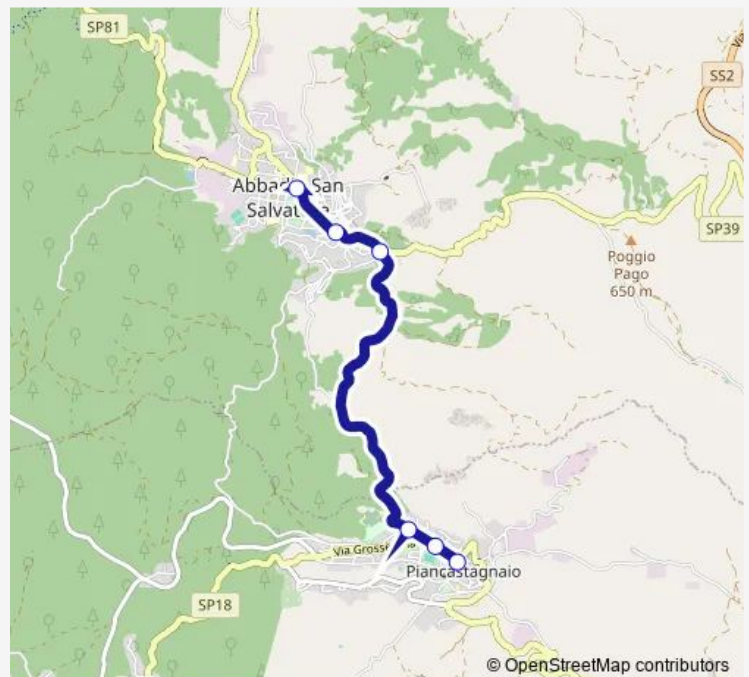

Thursday 13:45

Friday 13:45

Saturday 13:45

Sunday —

Route info

Direction: Montepulciano Autostazione

Stops: 29

Trip Duration: 1 hour 5 min

Abbadia S.S. - Largo Verdi

Direction

Piancastagnaio Centro — Piancastagnaio Centro (Arrivo)

18 stops

[Open route schedule](#)

Piancastagnaio Centro

Piancastagnaio Vecchio Cimitero

Piancastagnaio Parco