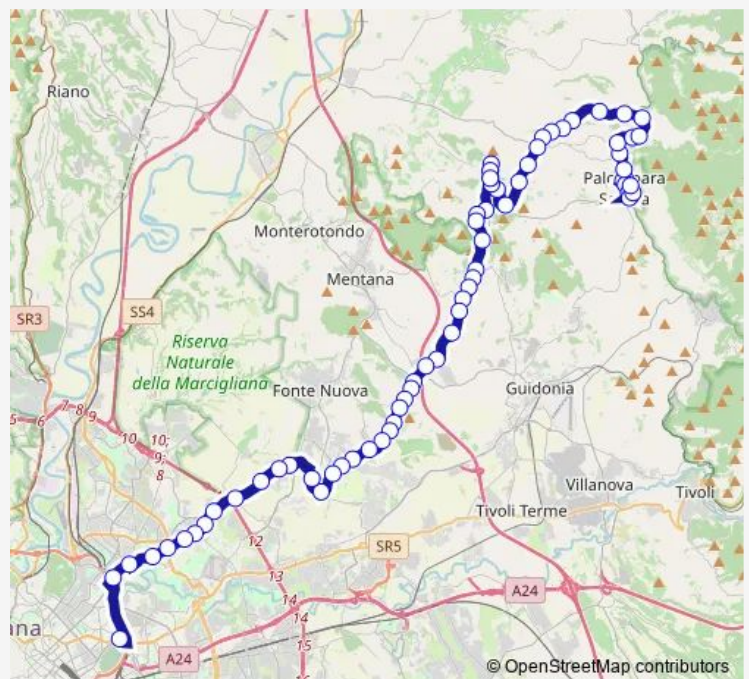

Palombara | Via Ponte Tavole Str. Allodole # f15049

Palombara | Via Ponte Tavole (Km 5) # f15048

Palombara | Via Ponte Tavole Str. Doganella # f15050

Palombara | Via Ponte Tavole Str. Mimosa # f15047

Palombara | Via Ponte Tavole Str. Monte Venere # f15046

Palombara | Via Ponte Tavole Str. Laghetto # f15045

Palombara | Ponte delle Tavole # f15044

Route schedule

Palombara | Viale Rieti # f14836 — Roma | Stazione Tiburtina FS # f15052

Monday	04:30-07:00
Tuesday	04:30-07:00
Wednesday	04:30-07:00
Thursday	04:30-07:00
Friday	04:30-07:00
Saturday	—
Sunday	—

Route info

Direction: Palombara | Viale Rieti # f14836

Stops: 68

Trip Duration: 1 hour 45 min

Palombara Sabina - Roma Tiburtina # PI4a

Palombara | Via Ponte Tavole Str. Colle Massimiano # f15043

Palombara | Via Ponte Tavole Via Murrico # f15042