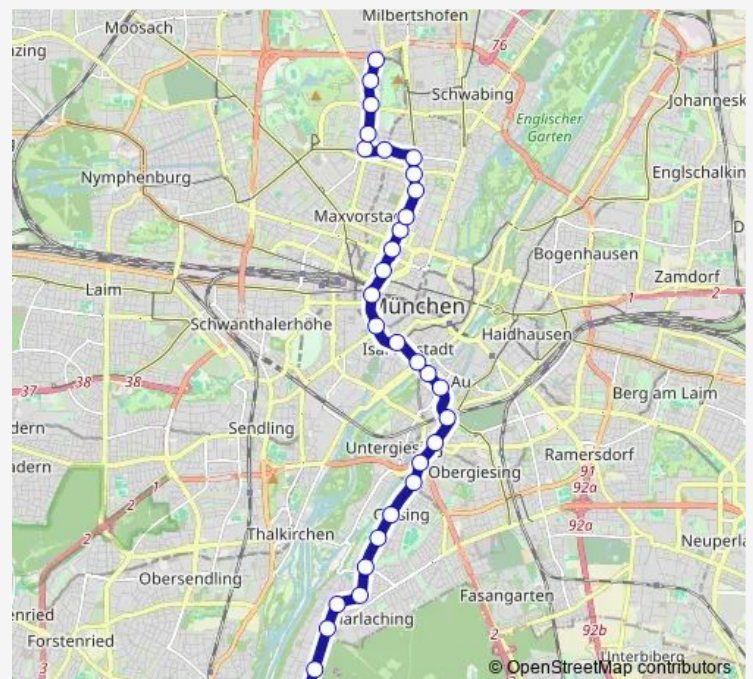

Ottostraße

Karlsplatz (Stachus)

Sendlinger Tor

Müllerstraße

Fraunhoferstraße

Eduard-Schmid-Straße

Mariahilfplatz

Ostfriedhof

Silberhornstraße

Route schedule

Petuelring — Großhesseloher Brücke

Monday 01:13-04:13

Tuesday 01:13-04:13

Wednesday —

Thursday —

Friday —

Saturday —

Sunday —

Route info

Direction: Petuelring

Stops: 31

Trip Duration: 0 hour 45 min

Tegernseer Landstraße

Wettersteinplatz

Kurzstraße

Südtiroler Straße

Tiroler Platz

Authariplatz

Theodolindenplatz

Klinikum Harlaching

Menterschwaige

Großhesselhofer Brücke