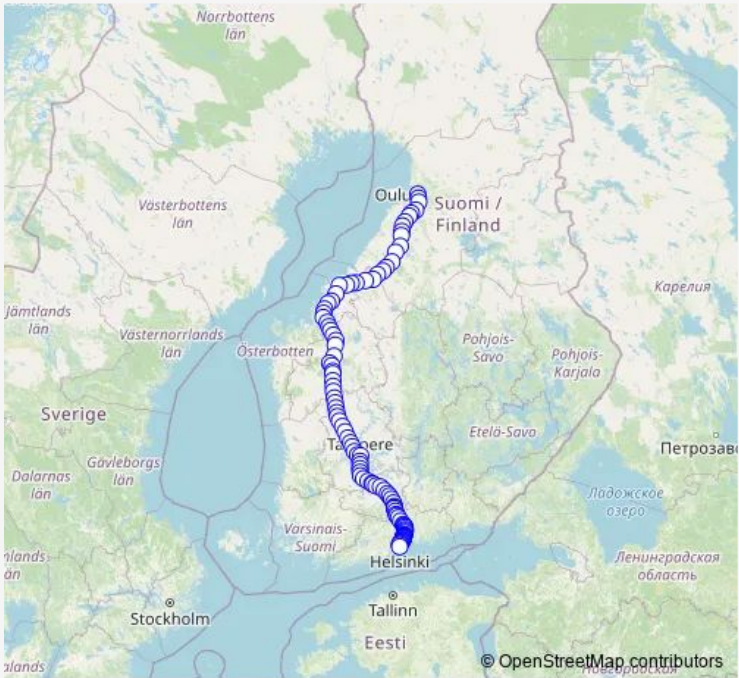

Long Distance Trains IC 26 Oulu - Helsinki

[Go to website](#)

Direction
Oulu — Helsinki
103 stops
[Open route schedule](#)

- Oulu
- Oulunlahti
- Kempele
- Liminka
- Tikkaperä
- Hirvineva
- Ruukki
- Tuomioja
- Ahonpää
- Vihanti
- Kilpua
- Oulainen
- Kangas
- Ylivieska
- Karhukangas
- Sievi
- Eskola
- Kannus
- Riippa
- Kälviä
- Matkaneva

Route schedule
Oulu — Helsinki

Monday	13:33
Tuesday	13:33
Wednesday	13:33
Thursday	13:33
Friday	13:33
Saturday	13:33
Sunday	13:33

Route info
Direction: Oulu
Stops: 103
Trip Duration: 6 hour 2 min

■ IC 26 — Oulu - Helsinki **BusMaps**