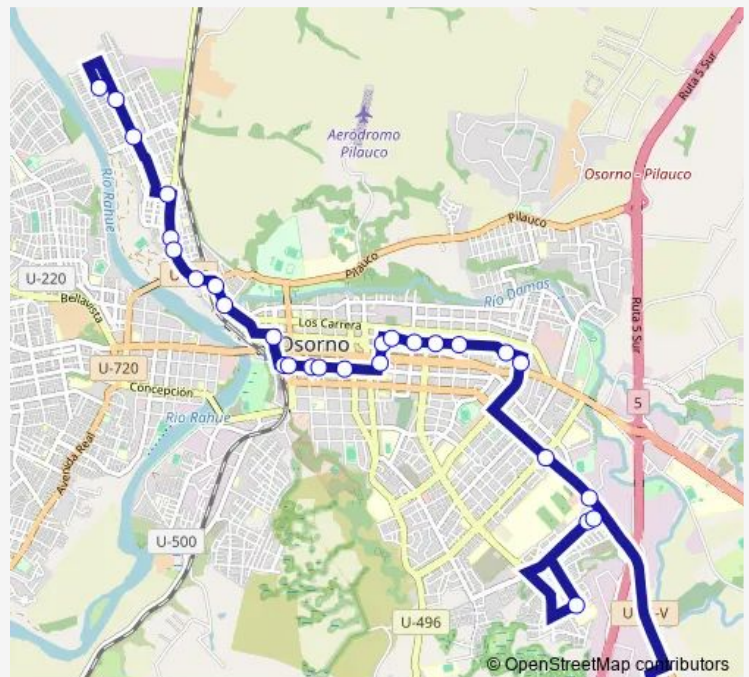

Monday 07:02

Tuesday 07:02

Wednesday 07:02

Thursday 07:02

Friday 07:02

Saturday 07:32

Sunday 09:37

Route info

Direction: Los Laureles / Los Cafelates

Stops: 29

Trip Duration: 0 hour 39 min

L20-T — Loteo Las 7 Colinas - Población Parque Norte **BusMaps**

Luis Emilio Recabarren / Pedro Aguirre Cerda

César Ercilla / Luis Emilio Recabarren

Alcalde René Soriano Bórquez / Diego De Almagro

Alcalde René Soriano Bórquez / Alsacia

Francia / Luisa Schöner

Le Mans / Eduardo Meyer E

Francia / Luisa Schöner

Terminal De Buses Línea 20

Direction

Terminal De Buses Línea 20 — Los Laureles / Los Cafelates

Thursday 06:25

Friday 06:25

Saturday 06:55

Sunday 09:00

Route info

Direction: Terminal De Buses Línea 20

Stops: 29

Trip Duration: 0 hour 37 min