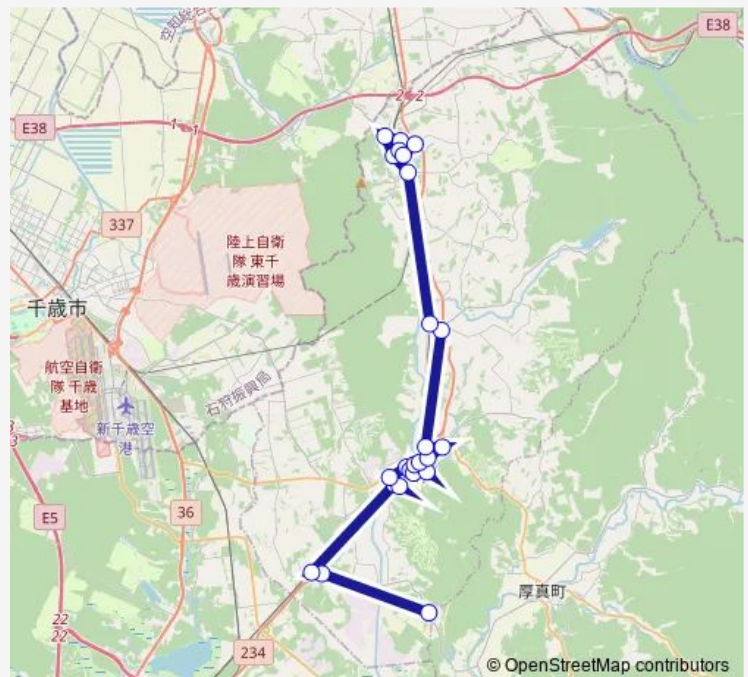

樽たるハウス前

青葉入口

追分クリニック前

Route schedule

早来源武 — 道の駅前

Monday 08:47-15:19

Tuesday 08:47-15:19

Wednesday 08:47-15:19

Thursday 08:47-15:19

Friday 08:47-15:19

Saturday —

Sunday —

Route info

Direction: 早来源武

Stops: 24

Trip Duration: 1 hour 14 min

■ 安平町循環バス

BusMaps

追分駅前

いぶき前

道の駅前

Direction

道の駅前 — 早来源武

24 stops

早来源武

Route schedule

道の駅前 — 早来源武

Monday 07:32-15:11

Tuesday 07:32-15:11

Wednesday 07:32-15:11

Thursday 07:32-15:11

Friday 07:32-15:11