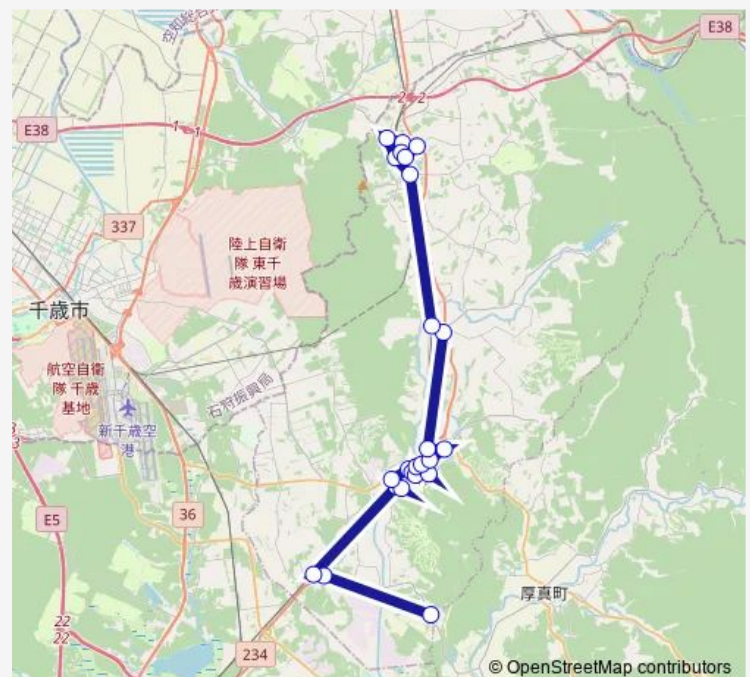

追分クリニック前

### Route schedule

早来源武 — 道の駅前

Monday 08:47-15:19

Tuesday 08:47-15:19

Wednesday 08:47-15:19

Thursday 08:47-15:19

Friday 08:47-15:19

Saturday —

### Route info

Direction: 早来源武

Stops: 24

Trip Duration: 1 hour 14 min

■ 安平町循環バス

BusMaps

追分駅前

いぶき前

## Route schedule

道の駅前 — 早来源武

Monday 07:32-15:11

Tuesday 07:32-15:11

Wednesday 07:32-15:11

Thursday 07:32-15:11

Friday 07:32-15:11

Saturday —