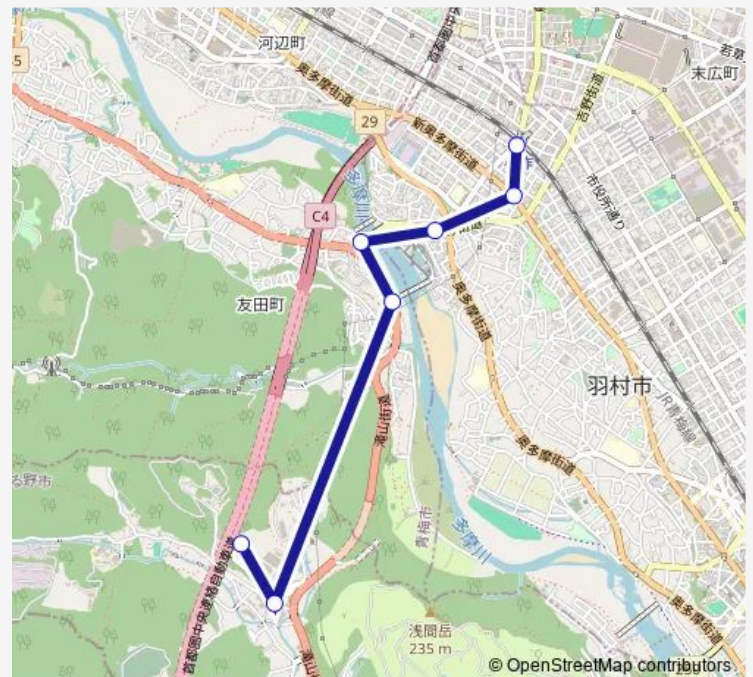

Direction

小作駅西口 — 菅生学園学びの城

7 stops

[Open route schedule](#)

小作駅西口

小作坂上

小作坂下

友田

Thursday 07:34

Friday 07:34

Saturday 07:34

Sunday 07:34

Route info

Direction: 小作駅西口

Stops: 7

Trip Duration: 0 hour 13 min

Direction

菅生学園学びの城 — 小作駅西口

7 stops

[Open route schedule](#)

菅生学園学びの城

菅生

恵明学園前 (青梅市)

友田