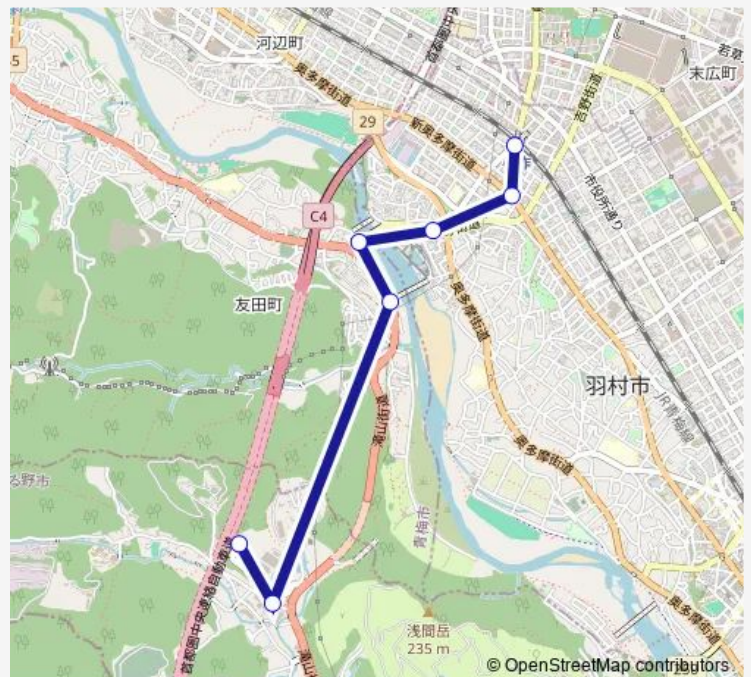

Direction

小作駅西口 — 菅生学園学びの城

7 stops

[Open route schedule](#)

小作駅西口

小作坂上

小作坂下

友田

Thursday 07:34

Friday 07:34

Saturday 07:34

Sunday 07:34

Route info

Direction: 小作駅西口

Stops: 7

Trip Duration: 0 hour 13 min

Direction

菅生学園学びの城 — 小作駅西口

7 stops

[Open route schedule](#)

菅生学園学びの城

菅生

恵明学園前 (青梅市)

友田