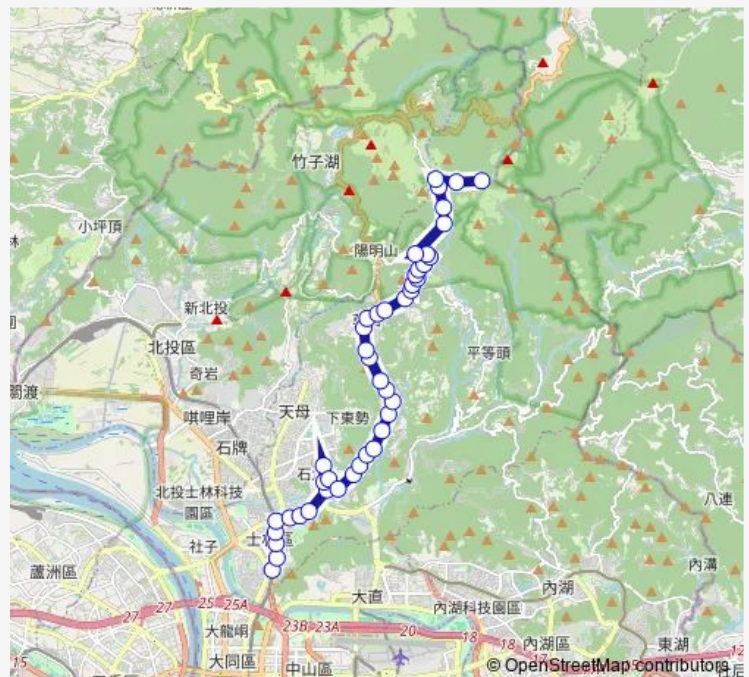

Thursday 05:40-16:20

Friday 05:40-16:20

Saturday 05:40-17:30

Sunday 05:40-17:30

Route info

Direction: 捷運劍潭站(北藝中心)

Stops: 44

Trip Duration: 0 hour 57 min

■ 小15 — 捷運劍潭站-擎天崗

新安
下竹林
格致國中
山仔后派出所
山仔后
淨水廠
陽明山泉
山豬湖
菁山莊
菁山一
菁山二
菁山三
菁山五
土地公廟
絹絲瀑布
菁山遊憩區一
菁山遊憩區
松園
田尾湖
冷水坑服務站
冷水坑
天寶聖道宮
擎天崗

小15 Bus time schedules and route maps are available in an offline PDF at busmaps.com. Use the busmaps.com website to see live bus times, train schedule or subway schedule, and step-by-step directions for all public transit in Taipei